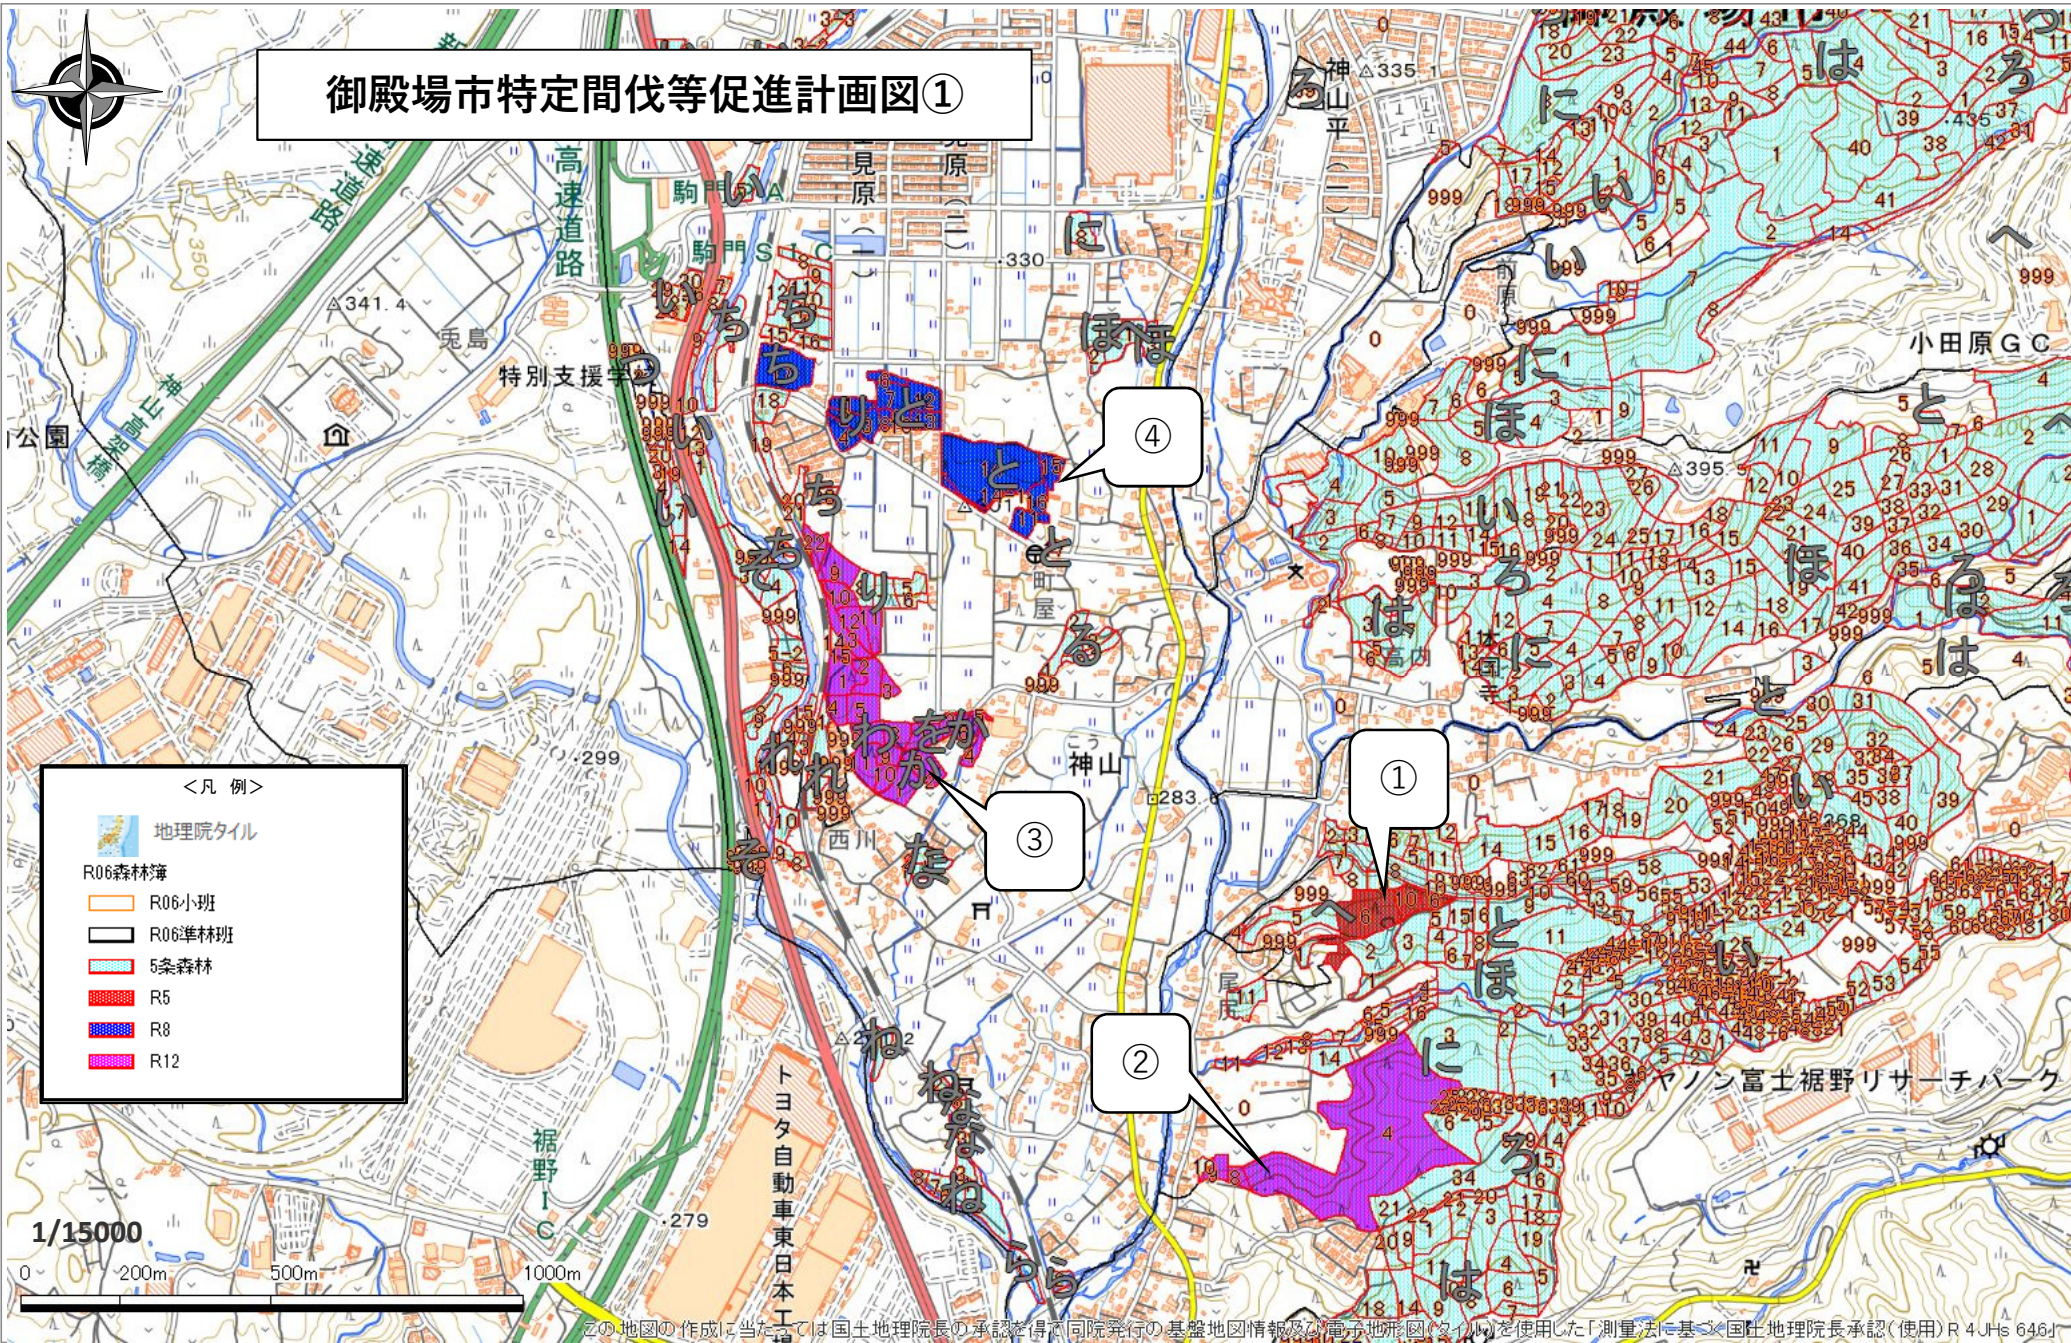

御殿場市特定間伐等促進計画図①

この地図の作成に当たっては、国土地理院長の承認を得て同院発行の基礎地図情報及び電子地形図(タイル)を使用した「測量法に基づく」国土地理院長承認(使用)R4JHs 646」