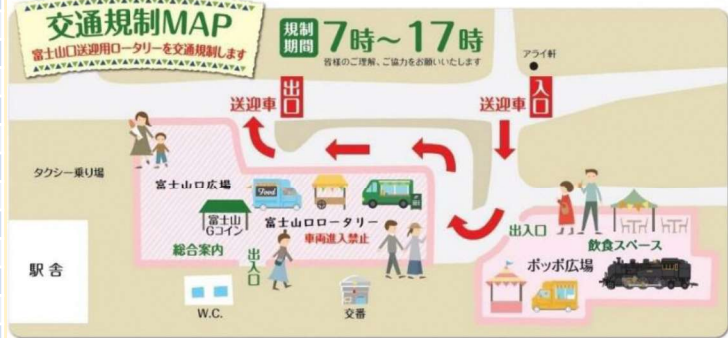

イベント会場・富士山Gコイン ポイントプラス対象店舗

御殿場駅近くの計3か所が会場です。すべての会場を回ってスタンプラリーが完成したら富士山Gコインをプレゼント！前日・当日に下記のマップに掲載の店舗で富士山Gコインを使った方はさらにGコインをプラス！

番号	店名	番号	店名	番号	店名	番号	店名
①	美肌のお店いなとり	26	たかやなぎ本店	39	御殿場ハム 石川商店 本店	51	御殿酒場
②	茶工房 斉藤園	27	雅心苑 御殿場店	40	THE GOTEMBAKAN	52	(株)ファースト
③	はんこ広場かわしま	28	ライム・すぎやま	41	御殿場インディア	53	みなみ妙見
④	リトルスライヤ	29	OUEST (ウエスト)	42	四季彩々 良志久	54	つる兵衛
⑤	ナイト一人形店	30	Room Tom Mai	43	囲炉裏びすとろニクジュウハチ	55	御厨酒場えびす
⑥	渡辺ハム工房 (わたなべにくや)	31	泉屋酒店	44	Bar NICO	56	富士山御殿場・はこぶね観光案内所
⑦	はしもとフラワー	32	セブンイレブン御殿場駅前店	45	Three P's	57	飲み食い横丁なべすけ
⑧	エビ・スクエア	33	スペイン炭火焼き BARBARO	46	御殿場パン工房山口屋	58	富士山溶岩焼肉あぶり
⑨	エーストラベル	34	GOTEN御殿場店	47	勝又華織書道会	59	炭火焼肉29 おおむら
⑩	アンドロワ・パレ 川島田店	35	Dining 蜀天	48	Apras	60	マックハウス御殿場店
⑪	にく友	36	コスメティックヒオキ	49	大衆中華食堂 俺っち	61	ひまわりBOOKS 御殿場店
⑫	ブランジェ ベックファン	37	居酒屋さかなや駅前店	50	御殿場駅近く 鰻のひろ田	62	こむぎ
⑬	小野園	38	トラットリアフィレンツェ			63	ウエルシア御殿場新橋店
⑭	鮫 くろかい						
⑮	鳥栄						
⑯	メガネのムラカミ 駅前本店						
⑰	こぶた						
⑱	焼肉&ホルモン 肉次郎						
⑲	スナック凜						
⑳	餃子製作所 土竜						
㉑	太田川ホンダ						
㉒	呉服と染 正直屋						
㉓	セブンイレブン御殿場湯沢店						
㉔	Cheese Pige 御殿場店						
㉕	しまだ酒店						

番号	店名(NEW!)
64	亀屋書店
65	豚バカー代
66	串カツ堀松

(イベント当日は富士山ロータリーの交通規制を行います。ご協力お願いします)

イベント詳細は随時更新!