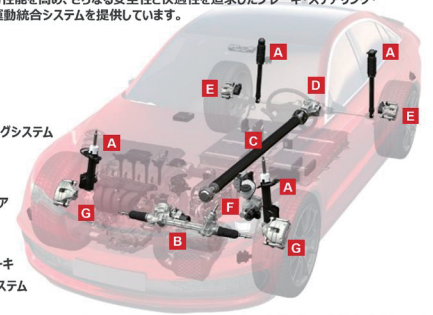

ブレーキシステム

E 電動パーキングブレーキ

F 回生協調ブレーキシステム

G ディスクブレーキ

ESB Electric Servo Brake

Astemo

展開ブランド HITACHI SHOWA NIPPIN TOKICO

© Hitachi Astemo, Ltd. All rights reserved. 6