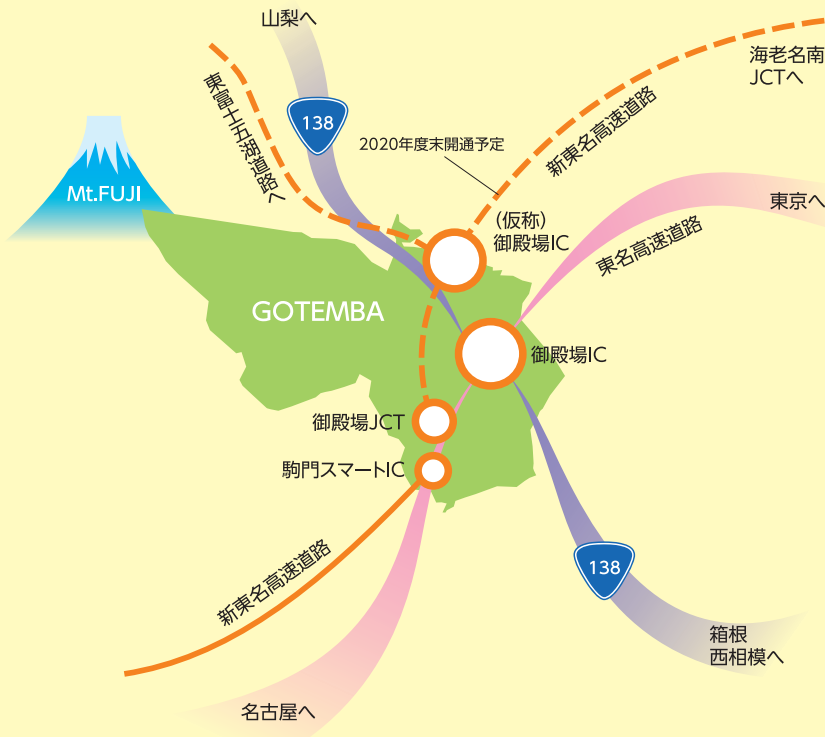

## 世界文化遺産! 富士山

御殿場のおいしい水、新鮮な空気、夏の冷涼な気候と風土、それらが生みだした文化や歴史、農産物…御殿場の豊かな自然環境・美しい景観は、富士山が育ててくれました。

## 首都圏から60分! 抜群の交通アクセス

新東名高速道路の海老名への延伸や、駒門スマートIC・新御殿場ICの開設に伴う関連道路の整備により、**今後ますます多方面へのアクセス向上・時間短縮が期待されます。**