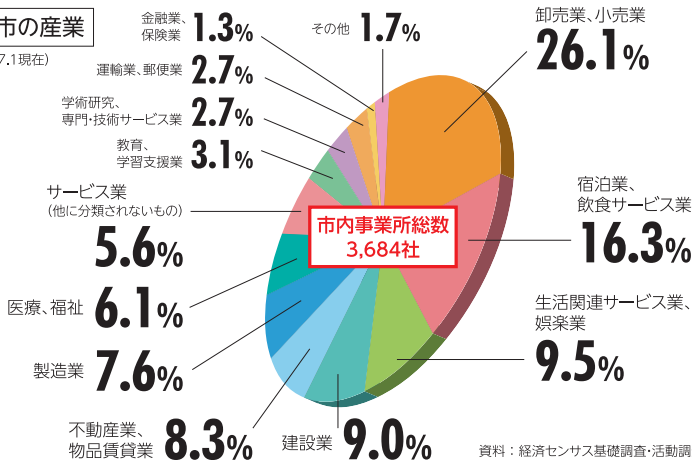

## 販売業

### 株式会社えびせんべいの里 御殿場店

御殿場市東田中1234-1  
<http://www.gotenba.ebisato.co.jp>

私たちの仲間が自社工場で丹精込めて作り上げました「えび、いか、たこ」をベースとしたオリジナルのせんべい約40種類を販売。試食しながら気兼ねなくお好みの味をお選びいただけます。

#### メッセージ

愛知県下に工場と5店舗、滋賀県に1店舗あり、日本全国の方へえびせんべいを広める仕事です。美浜本店では(株)旅行新聞新社が主催する「プロが選ぶ土産物施設100選」に入選しております。

### 御殿場市の産業

(H28.7.1現在)

資料：経済センサス基礎調査・活動調査