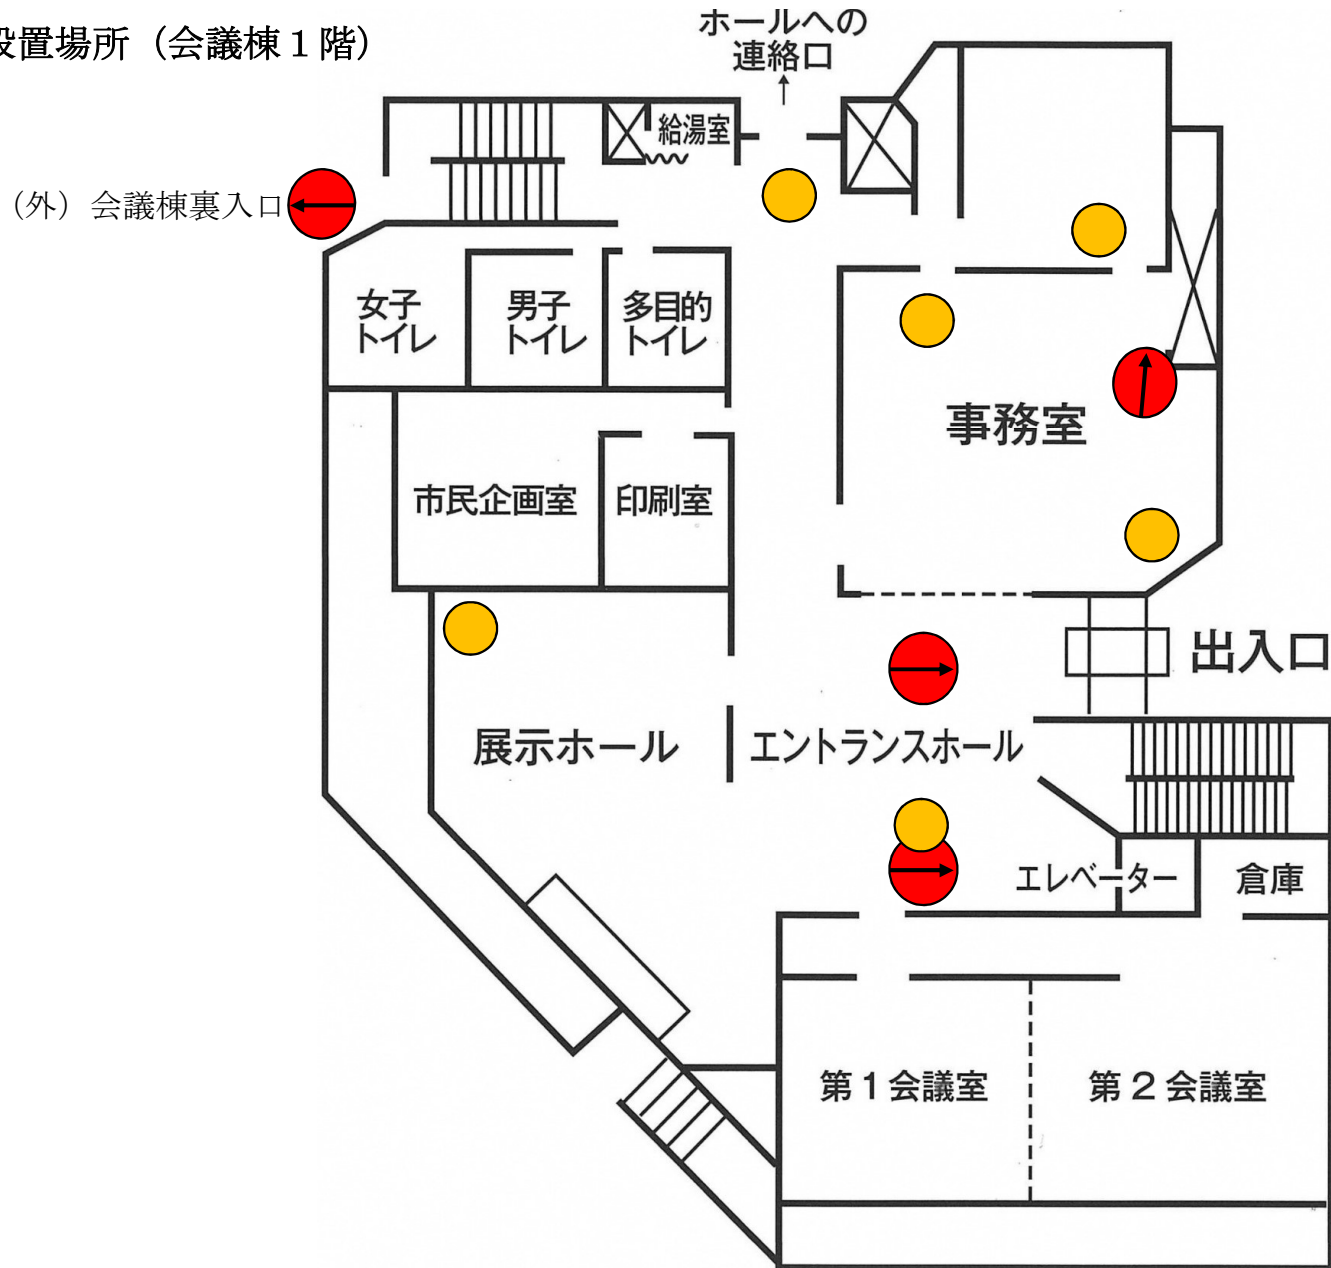

機械警備機器設置場所（会議棟1階）

- センサー
- 監視カメラ
- 監視カメラ・センサー方向

機械警備機器設置場所（会議棟2階）

機械警備機器設置場所（会議棟3階）

- センサー
- 監視カメラ
- 監視カメラ方向

機械警備機器設置場所（会議棟地下1階）

- センサー
- 監視カメラ
- 監視カメラ方向