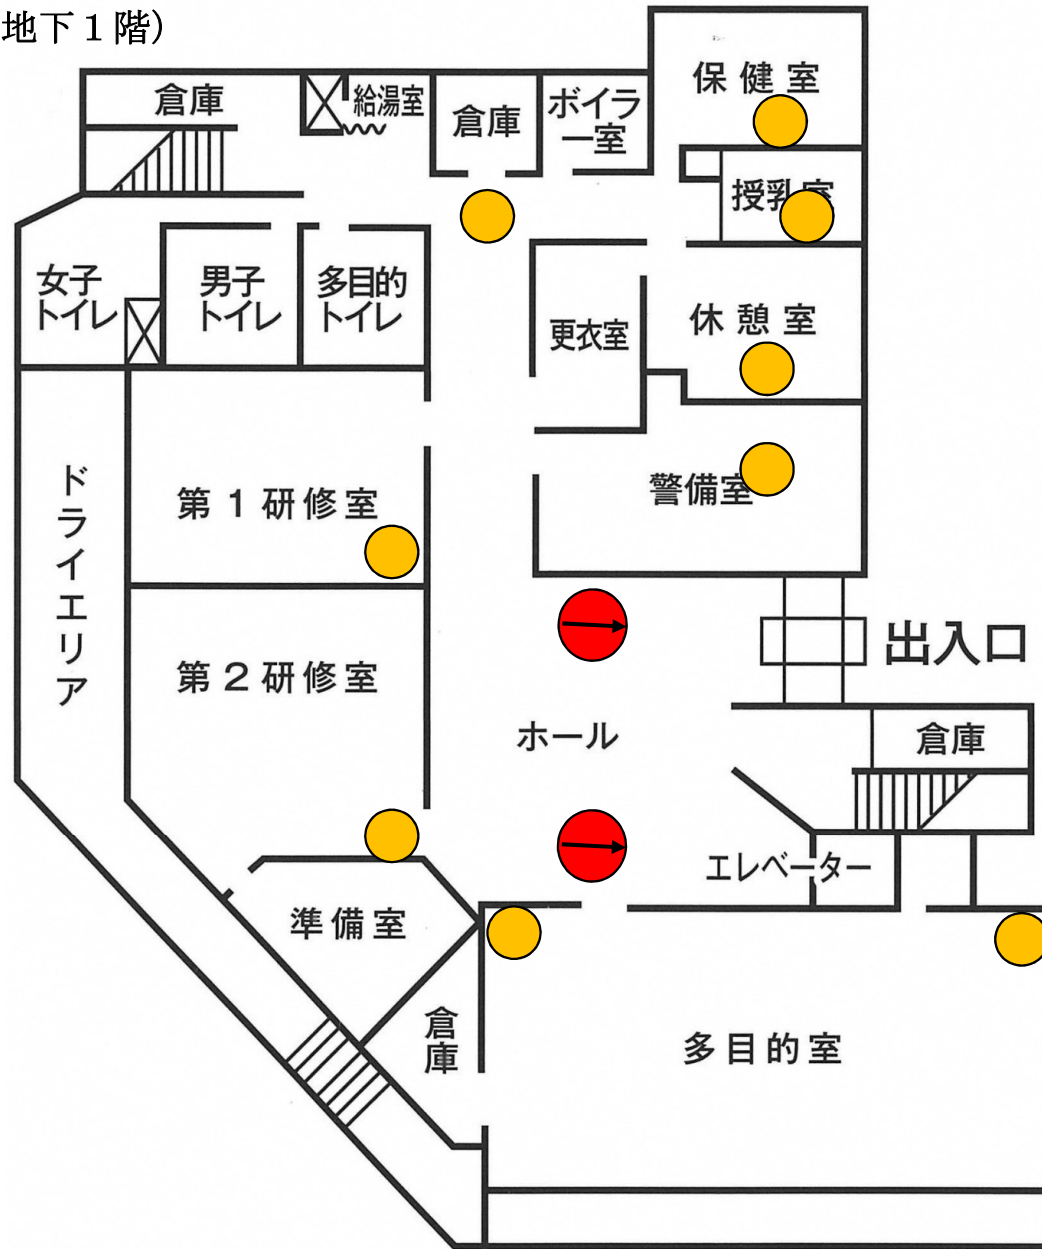

機械警備機器設置場所（会議棟1階）

- センサー
- 監視カメラ
- 監視カメラ・センサー方向

機械警備機器設置場所（会議棟2階）

機械警備機器設置場所（会議棟3階）

- センサー
- 監視カメラ
- 監視カメラ方向

機械警備機器設置場所（会議棟地下1階）

- センサー
- 監視カメラ
- 監視カメラ方向