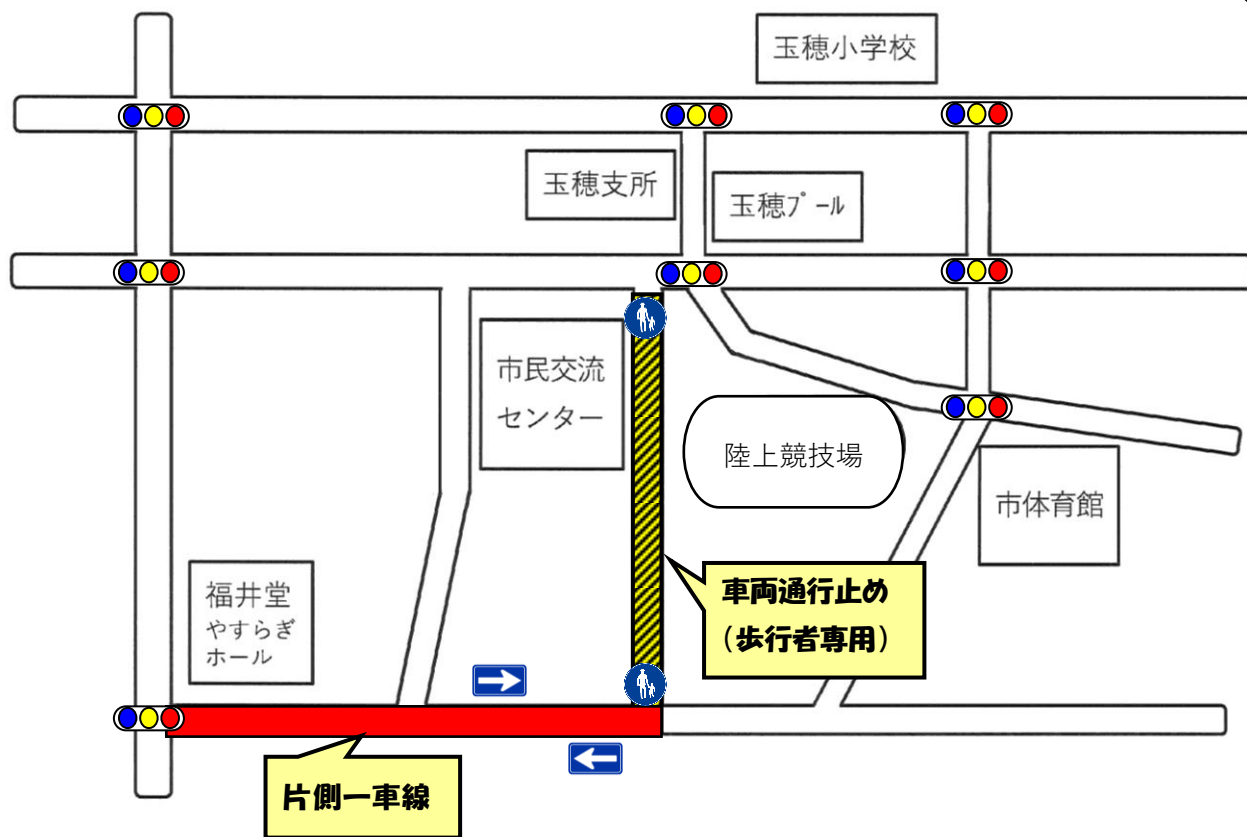

「秩父宮記念第47回富士登山駅伝競走大会」開催に伴う 交通規制のお知らせ

令和4年8月7日（日）、富士登山駅伝競走大会が3年ぶりに開催されるに当たり、スタート・ゴール地点の市陸上競技場周辺では下記の通り交通規制が行われます。近隣のみなさまにはご迷惑をおかけしますが、ご理解とご協力をお願いいたします。

★8/7(日) 陸上競技場周辺交通規制地図★

区間	規制内容	規制時間
	車両通行止め（歩行者専用）	① 往路 8:30～9:15 ② 復路 12:15～14:30
	片側一車線規制	