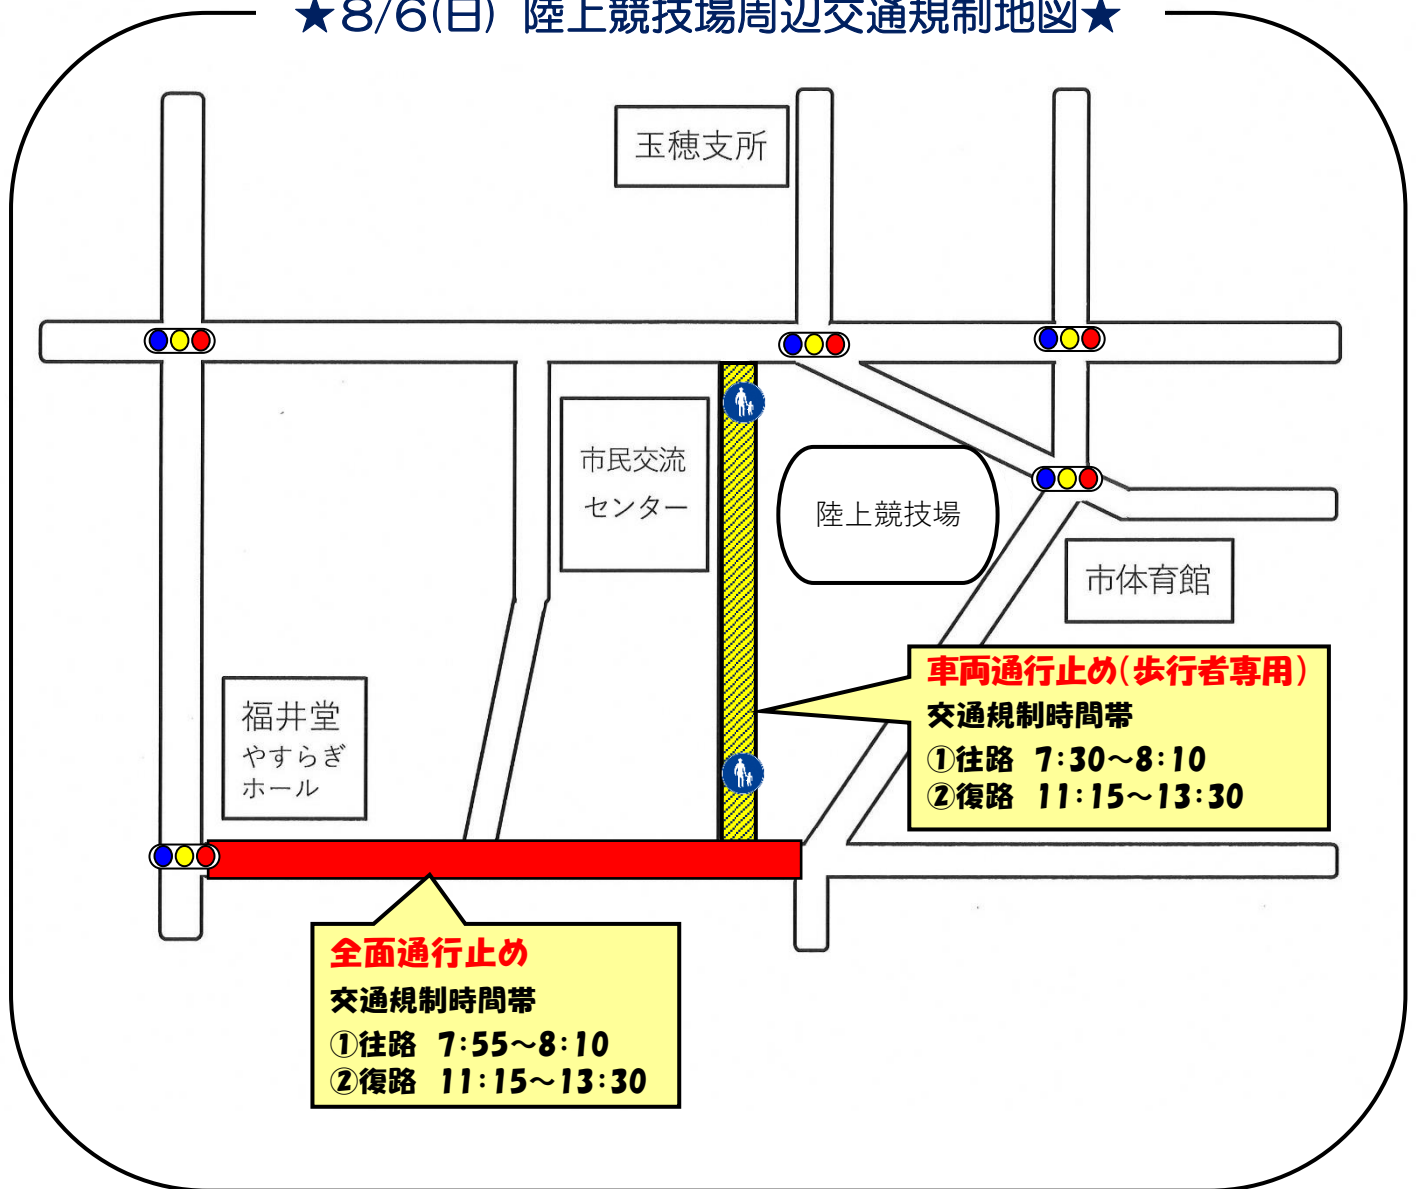

「秩父宮記念第48回富士登山駅伝競走大会」開催に伴う交通規制のお知らせ

来る8月6日、富士登山駅伝競走大会が開催されるにあたり、スタート・ゴール地点の市陸上競技場周辺では下記の通り交通規制が行われます。近隣のみなさまにはご迷惑をおかけしますが、ご理解とご協力をお願いいたします。

★8/6(日) 陸上競技場周辺交通規制地図★

*** 問合せ先 ***

富士山サマースポーツフェスティバル実行委員会事務局
(NPO 法人御殿場市スポーツ協会内)