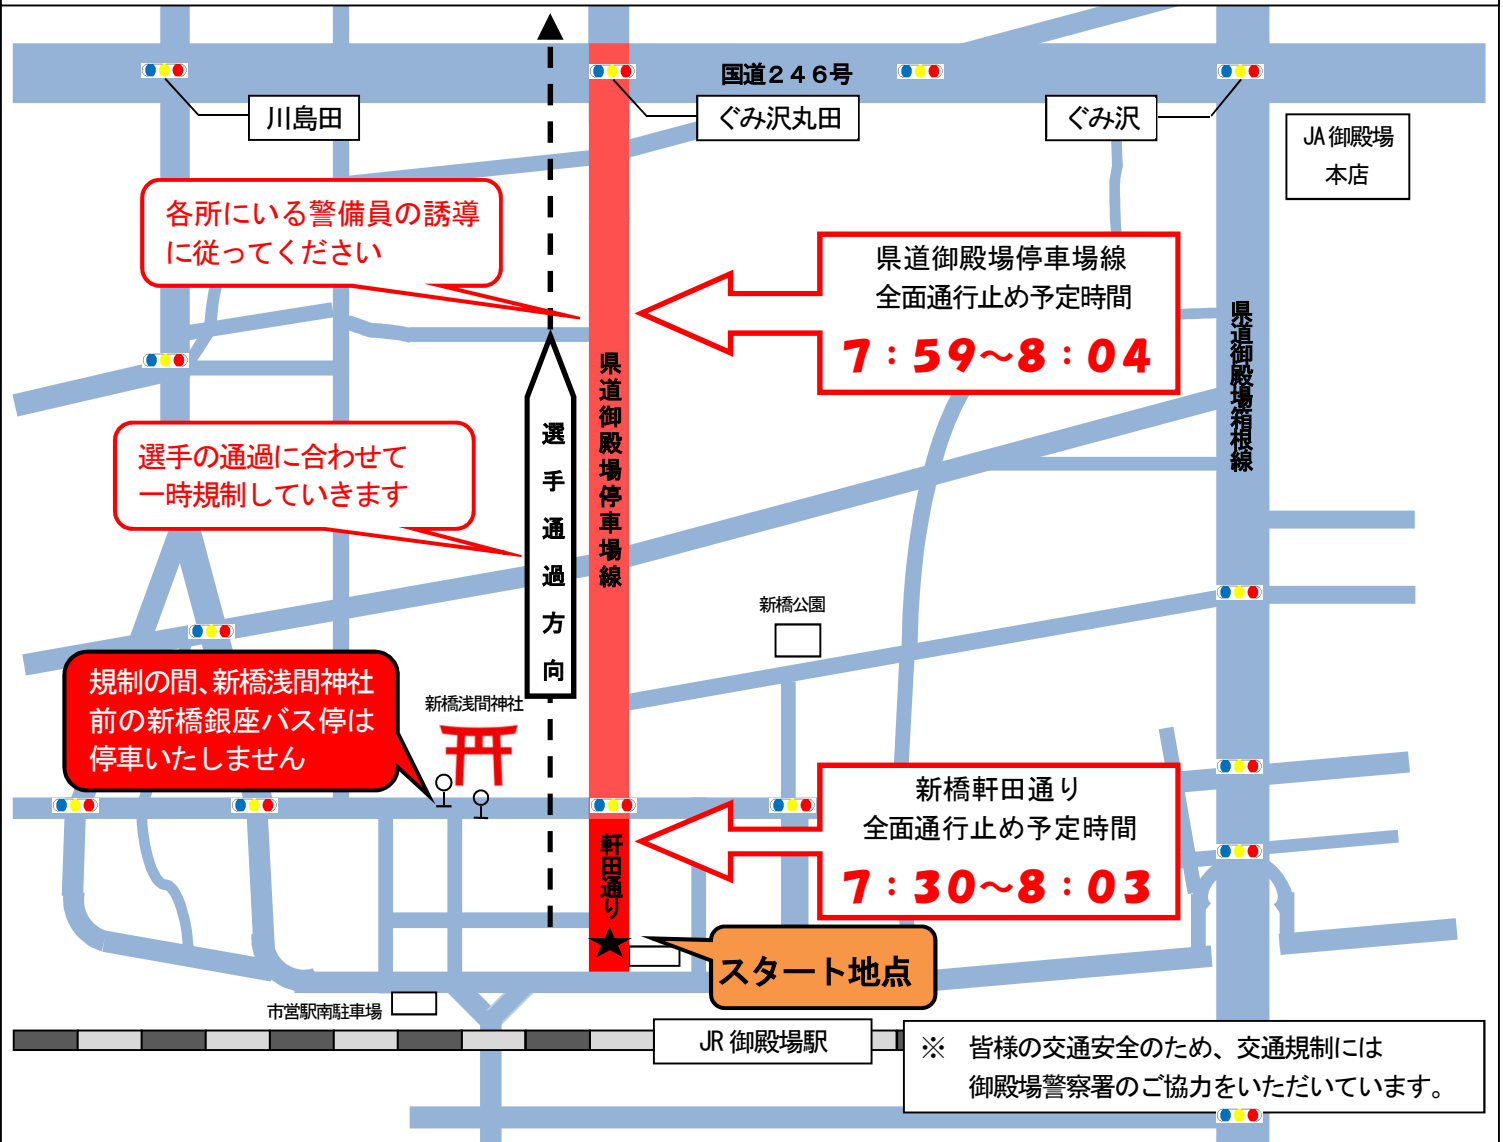

# 車 輛 交 通 規 制 図

## 秩父宮記念 第44回富士登山駅伝競走大会

### 御殿場駅富士山口スタート！！

### 道路交通規制区間

BE・ONEビル横軒田通り入口～ぐみ沢丸田交差点  
道路の安全が確保できしだい  
規制実施又は規制解除いたします

- ◇当日の規制時間内は車輛の通行が禁止されます。
- ◇交通規制図をご覧の上、あらかじめ車輛を移動しておく、迂回道路を決めるなどしてお出かけください。
- ◇交通規制開始・終了時間帯は混みあいますのでご注意下さい。
- ◇公共交通機関、または、乗り合わせでご来場ください。