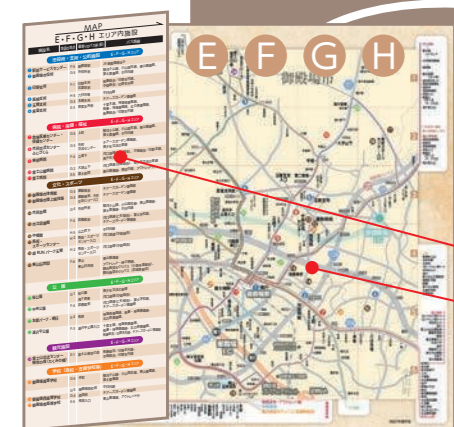

MAP

A・B・C・D エリア内施設

施設名	地図の地点	最寄りのバス停(駅)	バス路線
市役所・支所・公的施設 A・B・C・Dエリア			
20 富士岡支所	B-4 富士岡、富士岡小学校前	三島線、特別支援学校線	
病院・保健・福祉 A・B・C・Dエリア			
29 神山復生病院	A-4 栃窪	三島線	
	A-4 復生病院前	三島線、特別支援学校線	
30 御殿場かいせい病院	A-4 大坂	三島線、特別支援学校線	
公園 A・B・C・Dエリア			
31 神山自然公園	A-4 神山	三島線	
32 神場南公園	C-3 神場南公園前	神場南循環線	
33 秩父宮記念公園	D-6 秩父宮記念公園	東山循環線、アウトレット行、箱根湯本-アウトレット線、観光施設めぐりバス(宮城野経由)	
34 富士岡公園	B-4 富士岡中学校入口	三島線、特別支援学校線	
学校 A・B・C・Dエリア			
35 御殿場特別支援学校	A-3 特別支援学校前	特別支援学校線	

路線バスを育てましょう

～年3回 路線バスに乗りましょう～

◎ マップの使い方 ◎

左側を開いて
A・B・C・D
エリア内施設の
最寄りのバス停と
場所を確認

右側を開いて
E・F・G・H
エリア内施設の
最寄りのバス停と
場所を確認

高速バスのりば

方面	路線名	主な行先	運行会社
JR 御殿場駅 富士山口 MAP F-5			
東京・横浜	河口湖～横浜線(レイクライナー)	横浜駅等	相鉄バス フジエクスプレス
山梨	特急 御殿場～富士急ハイランド・河口湖線	富士急ハイランド 河口湖	富士急モビリティ
京都・大阪	金太郎号	大阪駅前、なんば OCAT	近鉄バス 富士急モビリティ
JR 御殿場駅 乙女口 MAP F-5			
東京・横浜	箱根線	新宿駅 高速バスターミナル(バスタ新宿)等	小田急 ハイウェイバス
箱根	箱根線	横浜駅、羽田空港	小田急ハイウェイバス
立川	御殿場～立川	箱根桃源台、箱根園、箱根小田急山のホテル等	小田急ハイウェイバス
東名御殿場 MAP E-5			
東京・横浜	箱根線	新宿駅 高速バスターミナル(バスタ新宿)等	小田急ハイウェイバス
東京線	東京駅等	小田急ハイウェイバス	
東京～箱根	東京駅等	ジェイアールバス関東	
アウトレット線	新宿駅 高速バスターミナル(バスタ新宿)等	小田急ハイウェイバス	
河口湖～横浜線(レイクライナー)	横浜駅等	相鉄バス フジエクスプレス	
東京～静岡・浜松・名古屋(東名ハイウェイバス)	新宿駅 高速バスターミナル(バスタ新宿)等	ジェイアールバス関東	
新富士・沼津・御殿場～成田空港線	成田空港	富士急静岡バス	
箱根	箱根線	箱根桃源台、箱根園、箱根小田急山のホテル等	小田急ハイウェイバス
静岡・名古屋	東京～静岡・浜松・名古屋(東名ハイウェイバス)	静岡駅、浜松駅、名古屋駅等	ジェイアールバス関東
京都・大阪	東海道屋特急 東京→大阪・京都	大阪駅 JR 高速バスターミナル	西日本 JR バス
	グラン屋特急 東京→大阪・京都	大阪駅 JR 高速バスターミナル	西日本 JR バス
藤枝・相良	渋谷マークシティ～藤枝・相良	相良営業所等	しずてつジャストライン 東急トランセ
御殿場インター前 MAP E-5			
東京・横浜	羽田線	横浜駅、羽田空港	小田急ハイウェイバス
御殿場プレミアムアウトレット MAP F-6			
東京・横浜	アウトレット線	新宿駅 高速バスターミナル(バスタ新宿)等	小田急ハイウェイバス
東京・新宿～御殿場(御殿場プレミアム・アウトレット号)	新宿駅 高速バスターミナル(バスタ新宿)等	ジェイアールバス関東	
山梨	特急 御殿場～富士急ハイランド・河口湖線	富士急ハイランド、河口湖駅	富士急モビリティ
御殿場市立図書館前 MAP F-4			
東京・横浜	富士山駅・河口湖～渋谷線	渋谷マークシティ等	京王電鉄バス 東急トランセ フジエクスプレス 富士急バス
	河口湖～横浜線(レイクライナー)	横浜駅等	相鉄バス フジエクスプレス

電車・路線バスの時刻表等は [こちら](https://www.city.gotemba.lg.jp/kurashi/b-12/b-12-1/6252.html)

御殿場市 ホームページ「くらし」市内の電車・バス等

<https://www.city.gotemba.lg.jp/kurashi/b-12/b-12-1/6252.html>

御殿場市 地域公共交通マップ

SDGs 未来都市

御殿場
GOTEMBA CITY