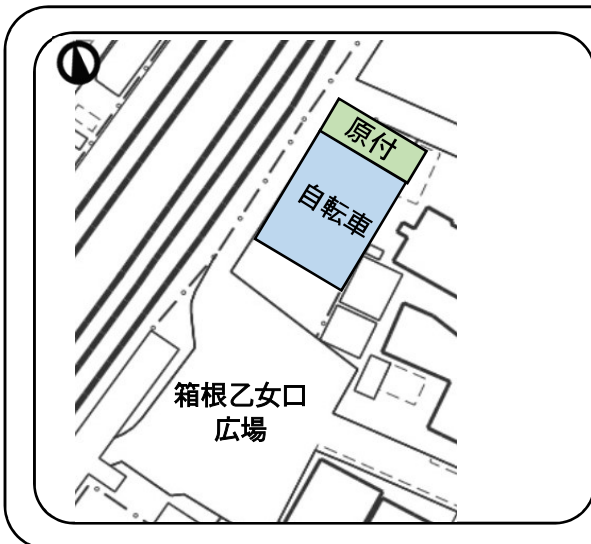

駅前自転車等駐車場概要図

御殿場駅富士山口 自転車等駐車場

駐車台数
自転車 365台
原動機付自転車 10台

面積 830㎡

御殿場駅箱根乙女口 自転車等駐車場

駐車台数
自転車 105台
原動機付自転車 10台

面積 410㎡

富士岡駅自転車等駐車場

駐車台数
自転車 155台
原動機付自転車 10台

面積 182㎡