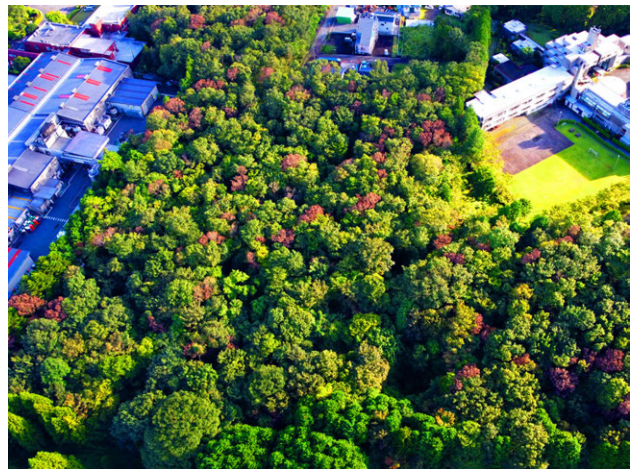

御殿場口でのドローンによる空撮

ブナのDNA検体採取

麓雑木林のドローンによるナラ枯れ空撮

須山口砂沢沿いにセンサーカメラを設置

保護林のイチイに樹皮防護ネット設置