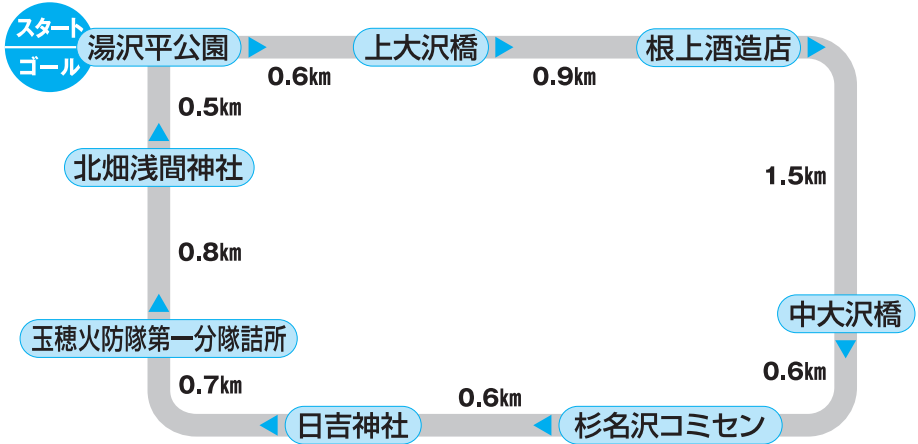

# コース 19

## 原里ローカル・田園コース

■コースの距離／約6.2km

[原里地区]

### コースガイド

#### ■コースの概要（ルート・距離）