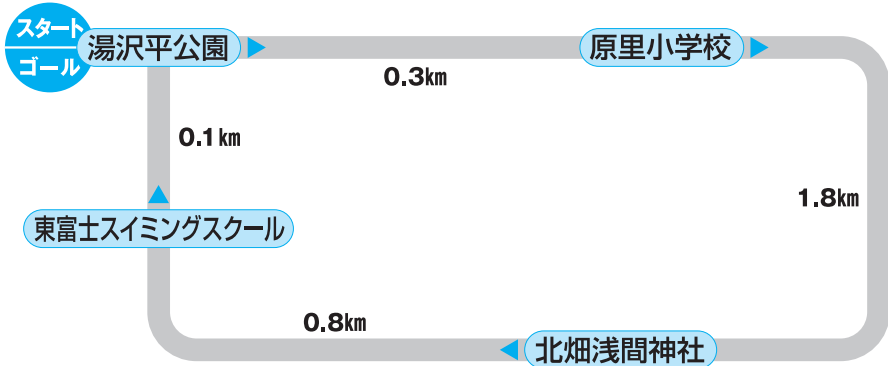

コース 15

湯沢平公園ウォークコース

■コースの距離／約3.0km

[原里地区]

コースガイド

■コースの概要（ルート・距離）

■コースの特徴

湯沢平公園を中心とした比較的ショートなコース。
原里小学校周辺をのんびり、ゆっくり回れる初心者向きのコースです。

■スタート地点までの交通

-  湯沢平公園に駐車場あり（第2駐車場をご利用ください）
-  富士急行バス 「湯沢平公園」バス停下車

歩いた日

年

月

日

私の歩数

歩