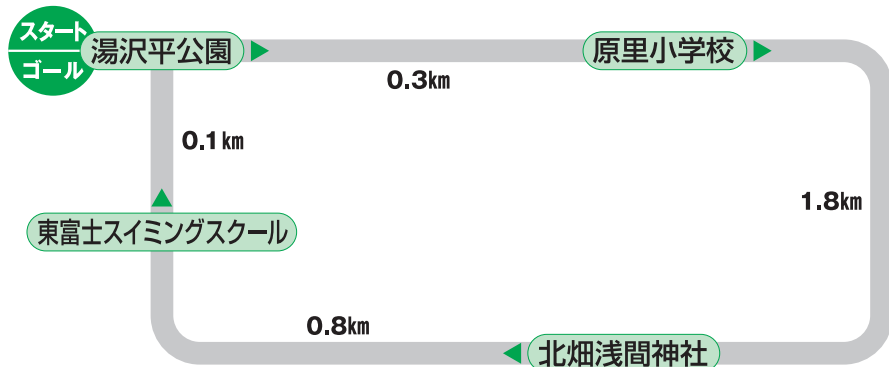

# コース 15

## 湯沢平公園ウォークコース

■コースの距離／約3.0km

[原里地区]

#### ■コースの特徴

湯沢平公園を中心とした比較的ショートなコース。  
原里小学校周辺をのんびり、ゆっくり回れる初心者向きのコースです。