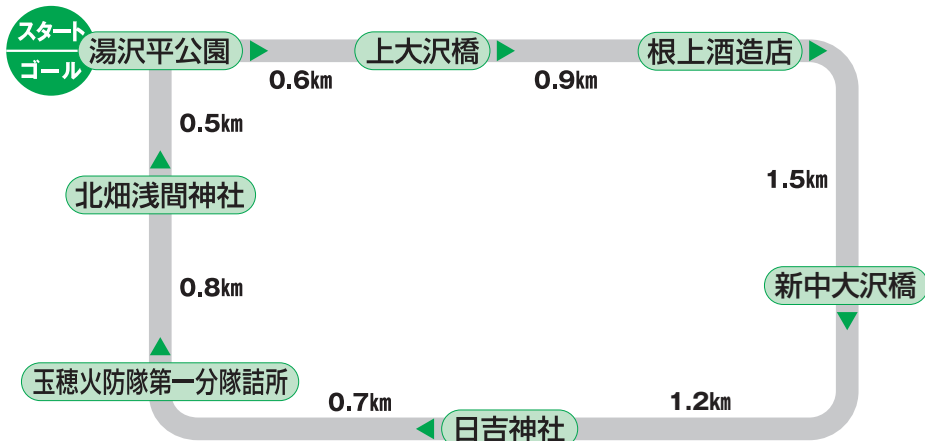

コース 19

原里ローカル・田園コース

■コースの距離／約6.2km

[原里地区]

コースガイド

■コースの概要（ルート・距離）

■コースの特徴

全コースほぼフラットで、幅広い年齢の人に適するコースです。
田、畑に囲まれたローカルな田園コースです。行き交う子供達の挨拶が、さらにウォーキングを楽しくさせる、四季折々、風情溢れるコースです!!
ともあれ一度歩いてみては…。

■スタート地点までの交通

-  湯沢平公園に駐車場あり（第2駐車場をご利用ください）
-  富士急行バス 「湯沢平公園」バス停下車

歩いた日

年

月

日

私の歩数

歩