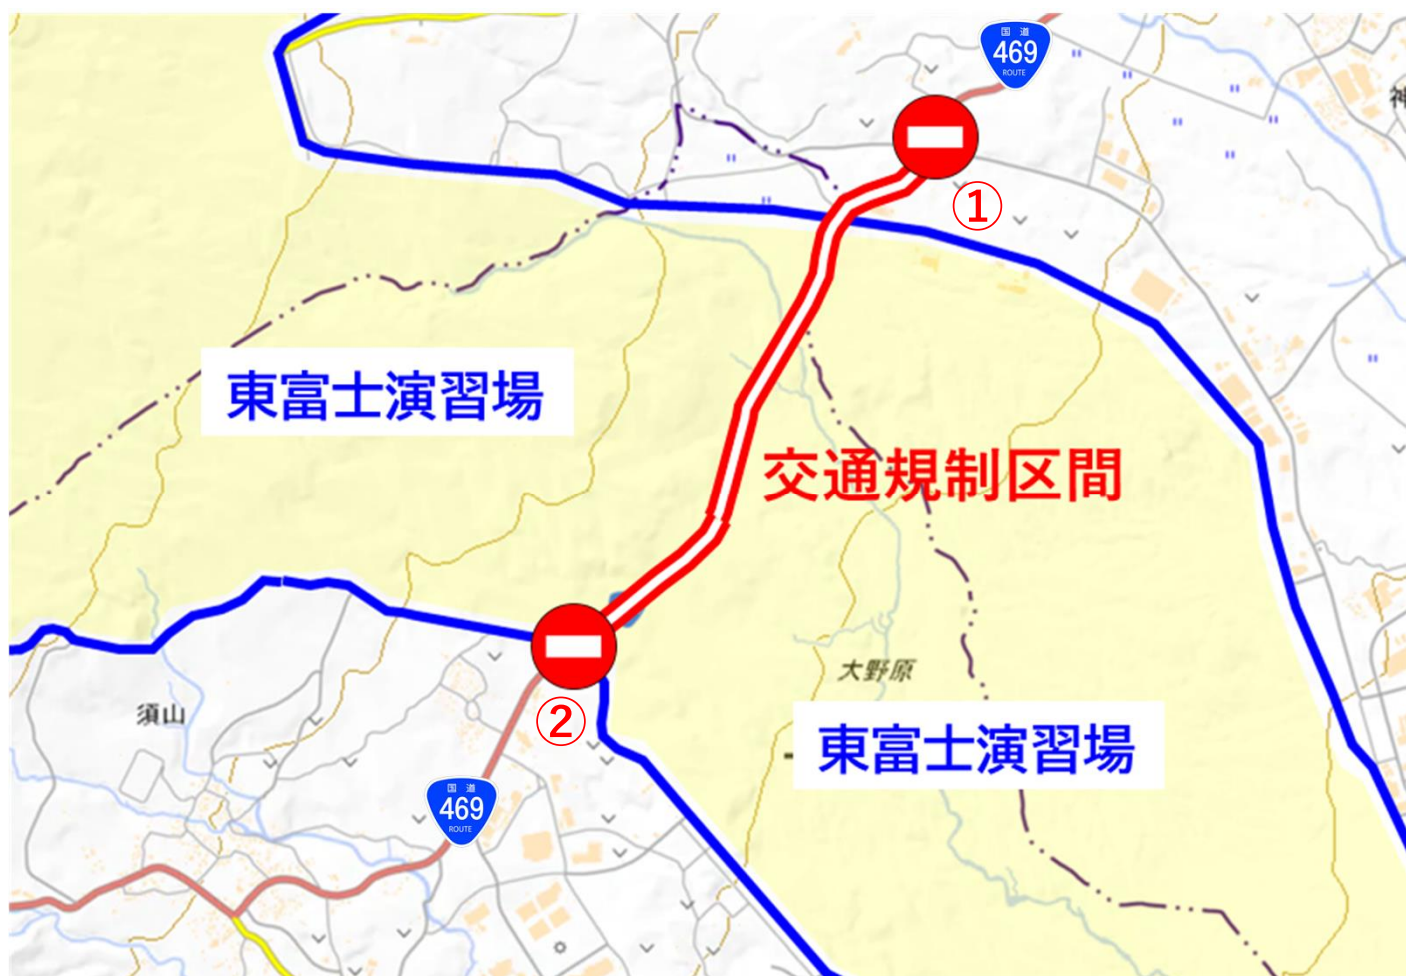

交通規制のご案内

東富士演習場における射撃訓練に伴い、下記の日時に、**国道469号の一部区間の全面通行止め**を予定しています。
(歩行者・自転車も通行できません)
周辺住民の皆様には、大変ご迷惑をおかけいたしますが、ご理解・ご協力をお願いします。

5月20日(水) 予備日：21日(木)・22日(金)

午前10時～10時30分及び午後1時～1時30分

天候等の理由により、20日に訓練が実施できない場合は、予備日に交通規制を行います。
訓練に使用するのは演習弾であり爆発の危険はありません。

「①御殿場市板妻の団地間連絡道路（市道0125・4571号線）との交差点」から「②裾野市須山の大野路交差点」まで

【お問い合わせ】防衛省南関東防衛局報道室
045-211-7122

防衛省