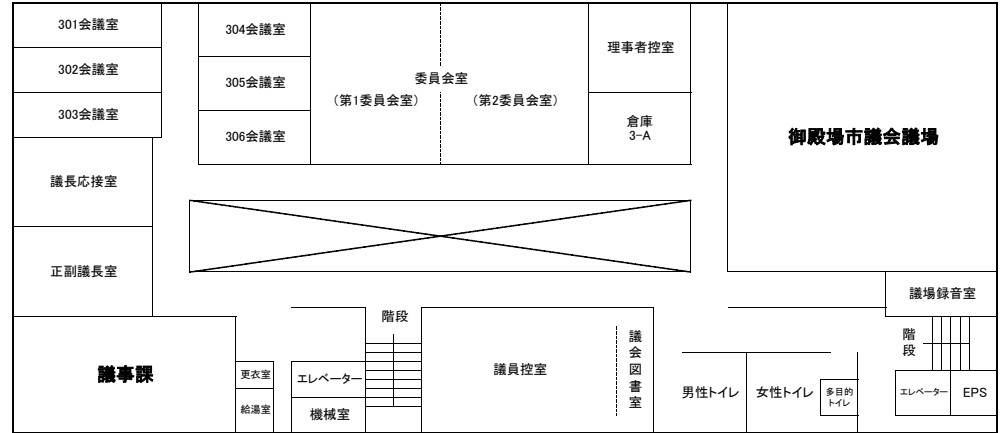

御殿場市役所東館案内図 (令和4年4月1日現在)

【東館1階】

【東館3階】

【東館2階】

【東館4階】