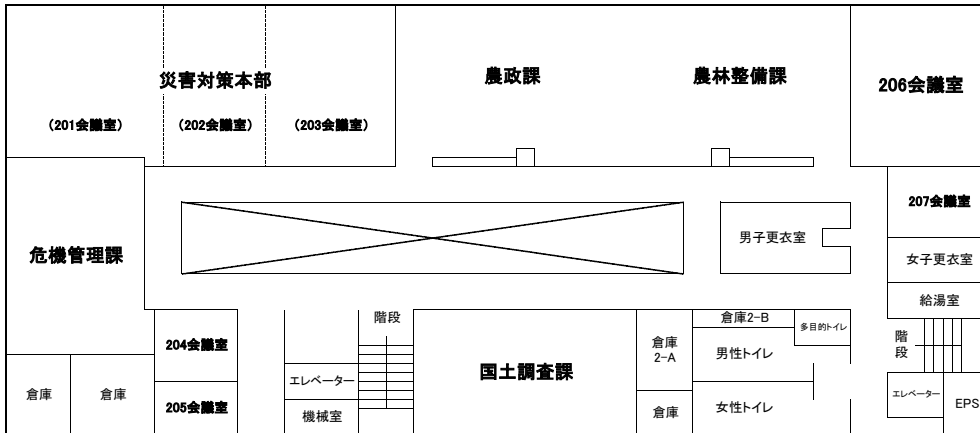

御殿場市役所東館案内図 (令和4年4月1日現在)

【東館1階】

【東館3階】

【東館2階】

【東館4階】