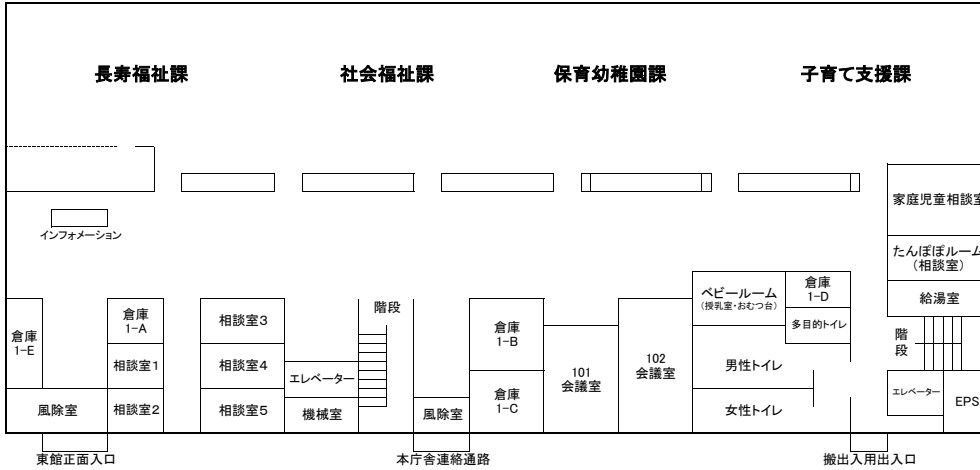

御殿場市役所東館案内図 (令和4年4月1日現在)

【東館1階】

【東館3階】

【東館2階】

【東館4階】