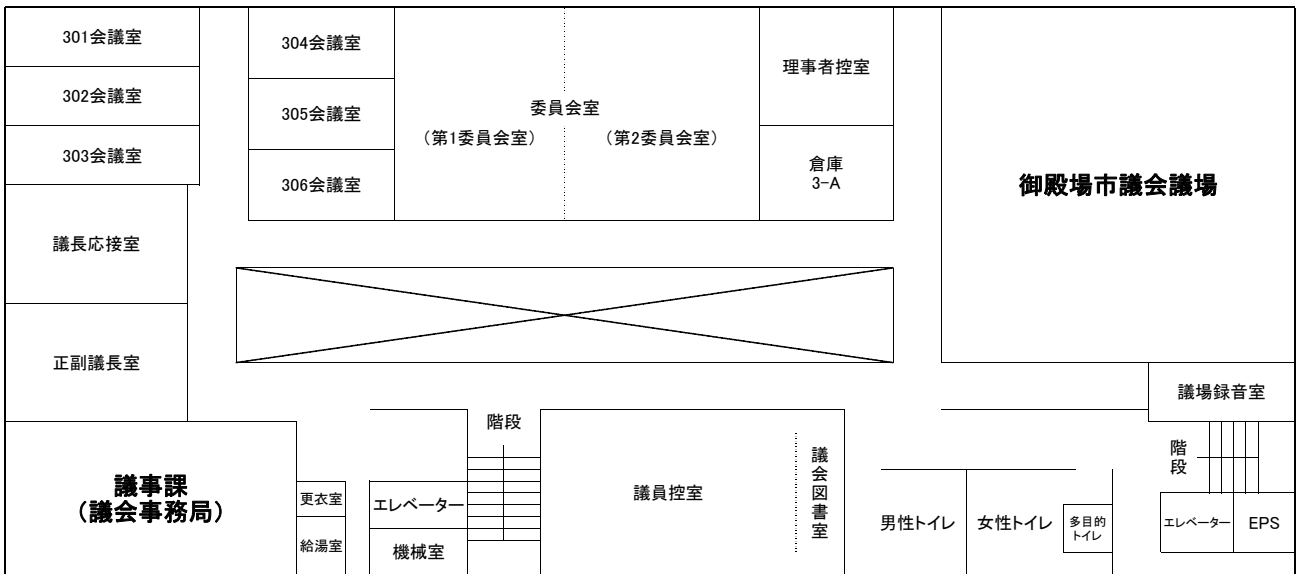

御殿場市役所東館案内図（令和3年4月1日現在）

【東館1階】

【東館2階】

【東館3階】

【東館4階】