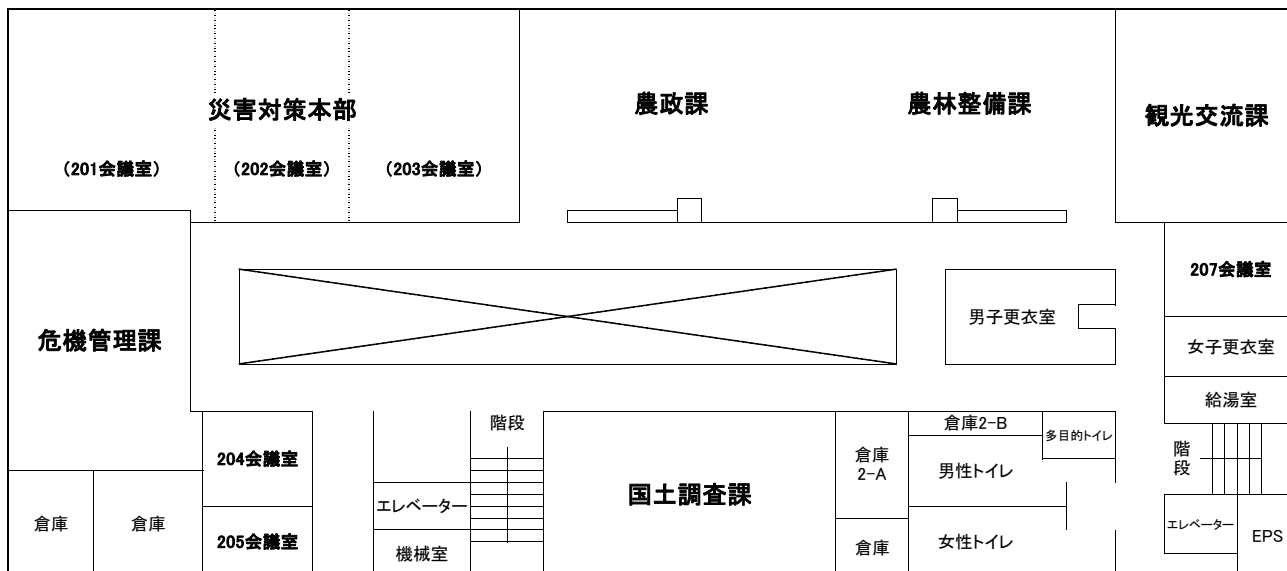

御殿場市役所東館案内図（令和3年4月1日現在）

【東館1階】

【東館2階】

【東館3階】

【東館4階】