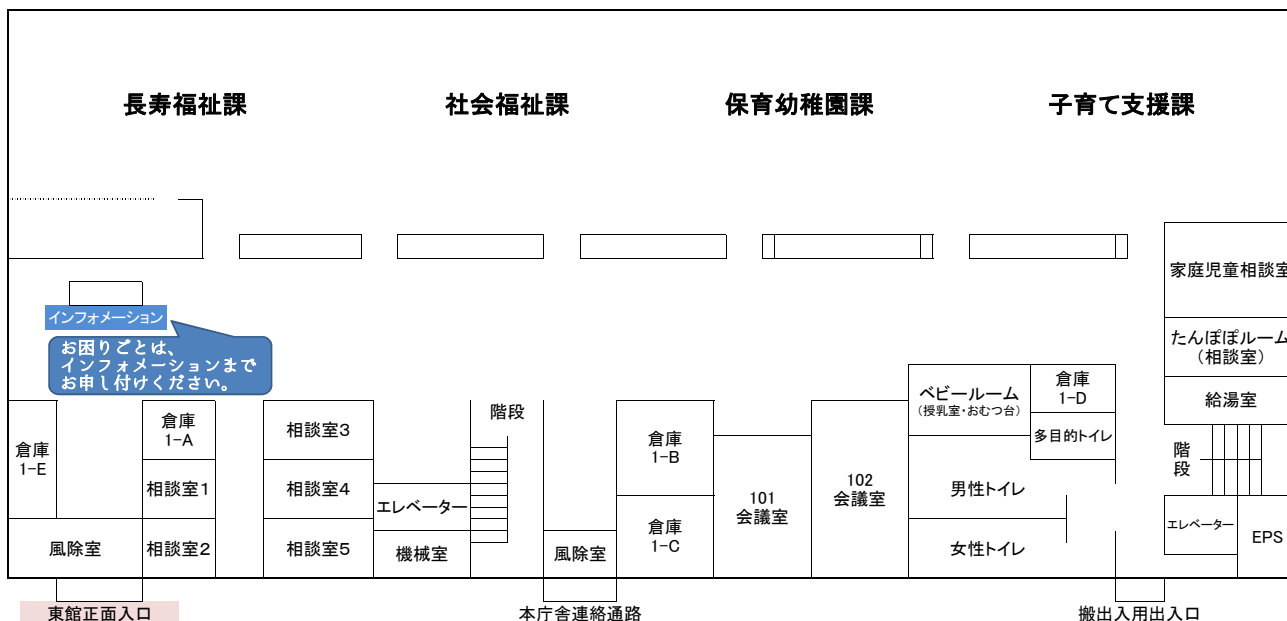

御殿場市役所東館案内図（令和3年4月1日現在）

【東館1階】

【東館2階】

【東館3階】

【東館4階】