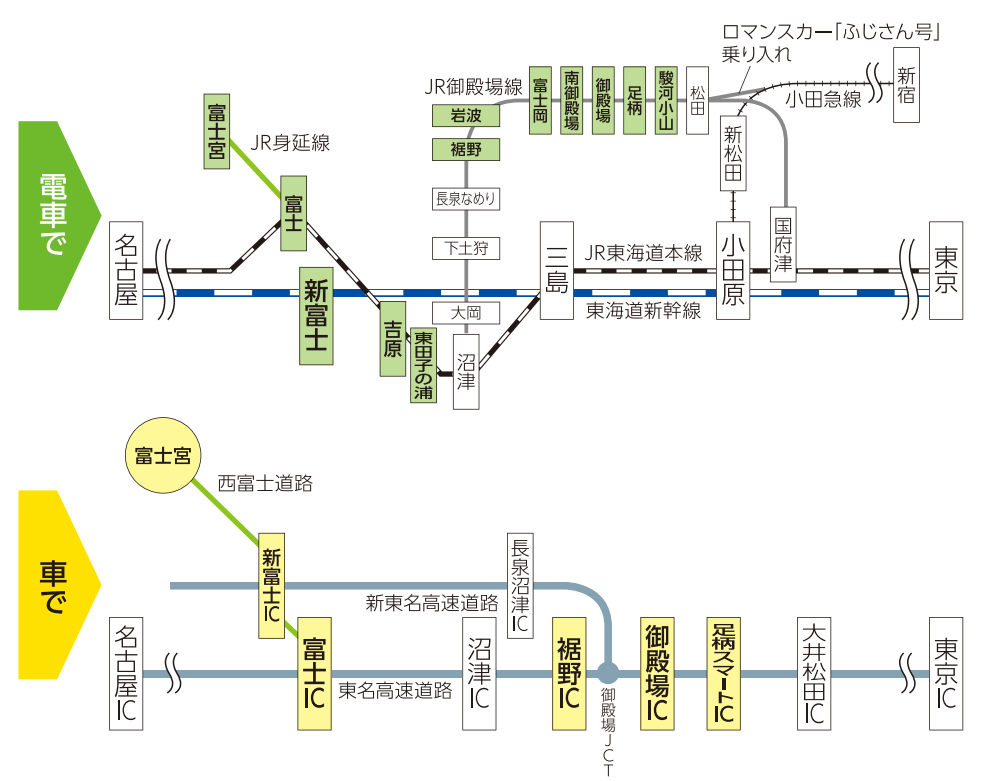

# 富士山一周 Cycling Map

富士市・富士宮市・御殿場市・裾野市・小山町  
 大きな富士山がどこまでもついてくる  
 静岡県東部4市1町で  
 自然いっぱいサイクリングを楽しもう!

**富士山ネットワーク会議とは...**  
 静岡県側の環富士山地域4市1町(富士市・富士宮市・御殿場市・裾野市・小山町)が広域に連携し、よりよい住民サービスを展開するために発足した「富士山ネットワーク会議」。環富士山地域と加盟する各市町の発展に寄与することを目的としています。

**miura-ori**  
 特許第3644945号 商標第4583671~2号 No.1725  
 miura-ori lab 03-6457-7272 ©Koryo Miura 1978

- 富士山世界遺産・絶景
- バイシクルピット
- サイクルラック
- 飲食店
- 公共・観光・土産
- 道の駅
- 日帰り温泉・温浴施設
- キャンプ場
- トイレ
- 観る
- 体験
- 癒やし
- ぐるり富士山風景街道サイクリング推奨コース
- オリムピックコース