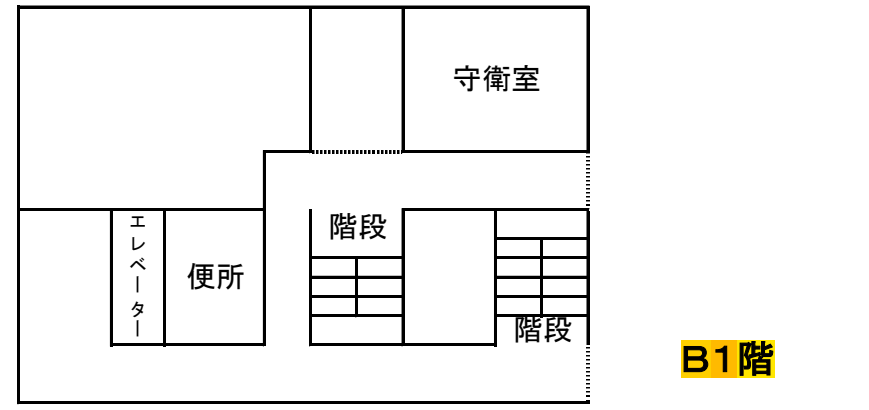

御殿場市役所本庁舎案内図

(令和5年4月1日現在)

5階

3階

4階

1階

2階

B1階