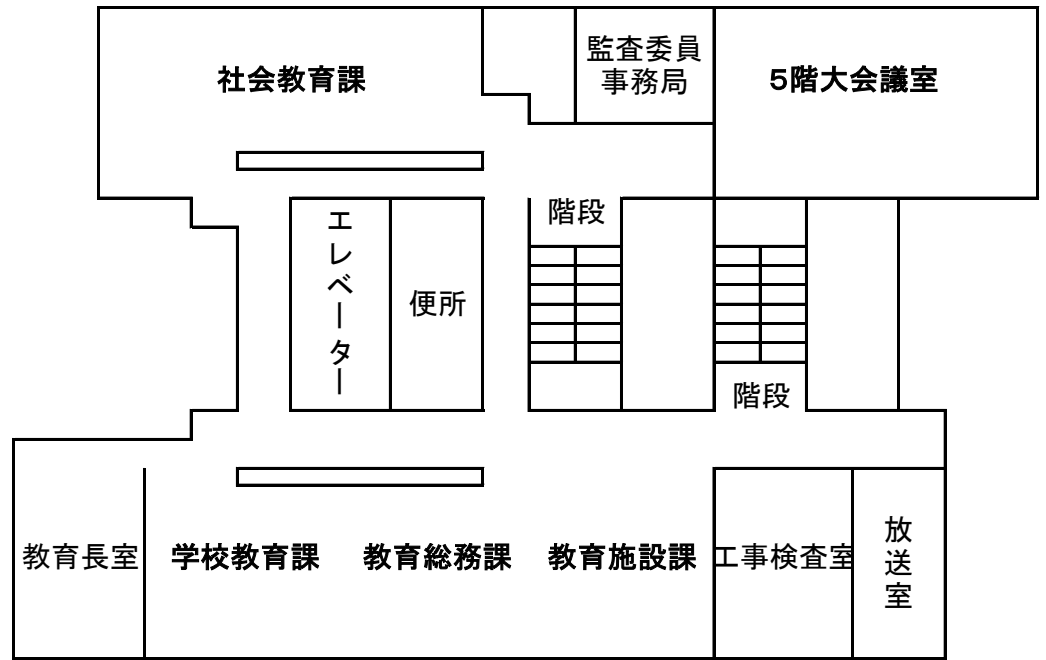

御殿場市役所本庁舎案内図

(令和5年4月1日現在)

5階

3階

4階

1階

2階

B1階