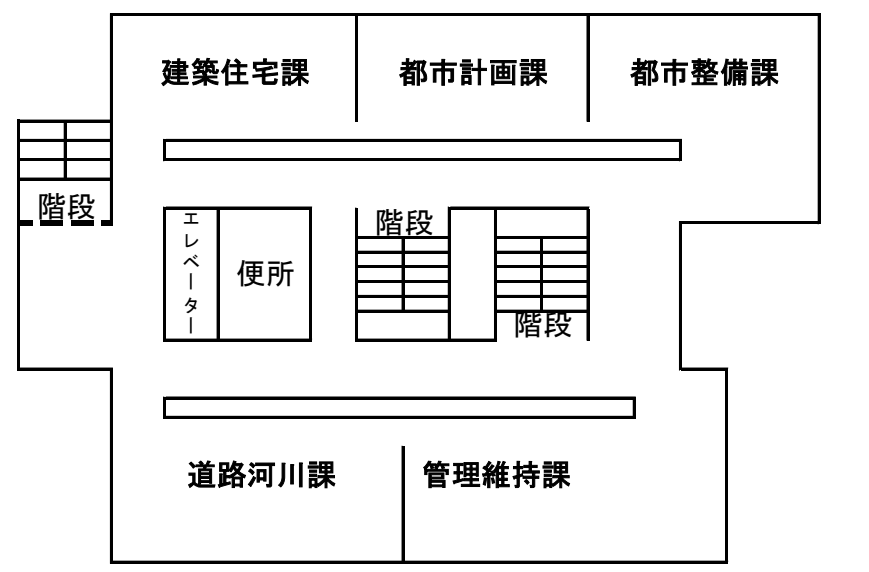

御殿場市役所本庁舎案内図

(令和5年4月1日現在)

5階

3階

4階

1階

2階

B1階