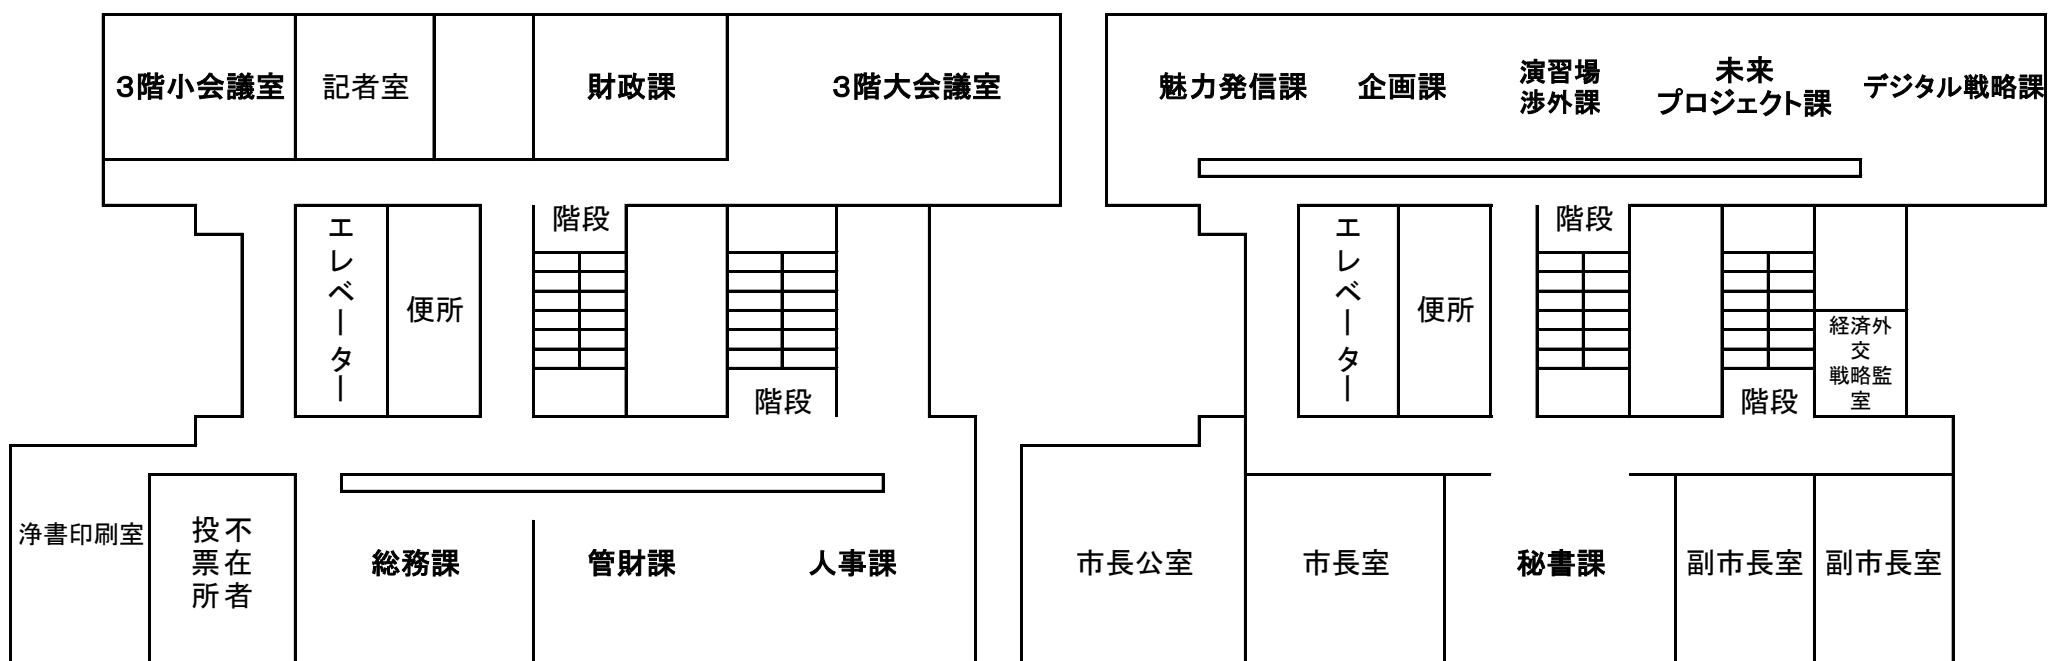

御殿場市役所本庁舎案内図

(令和5年4月1日現在)

5階

3階

4階

1階

2階

B1階