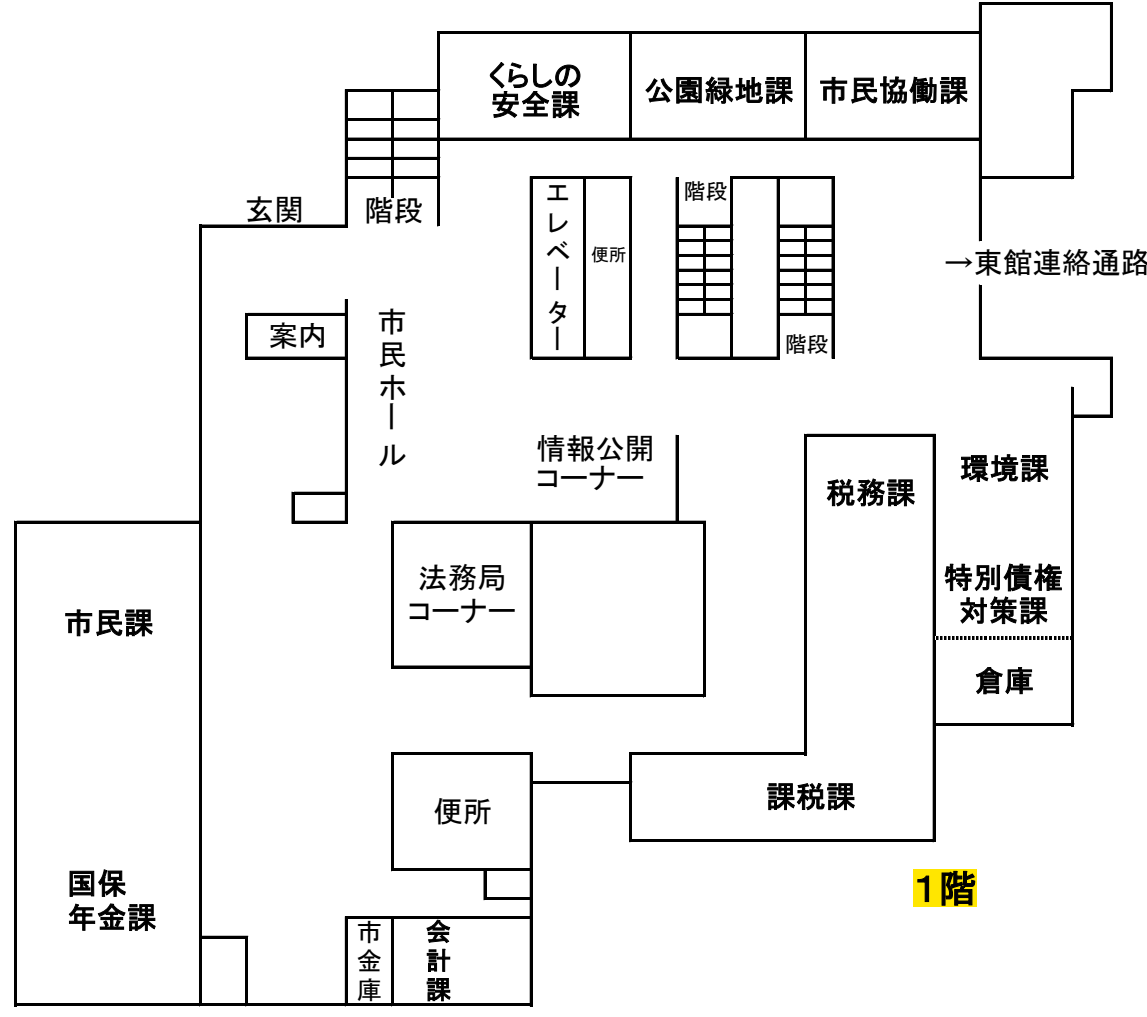

御殿場市役所本庁舎案内図

(令和5年4月1日現在)

5階

3階

4階

1階

2階

B1階