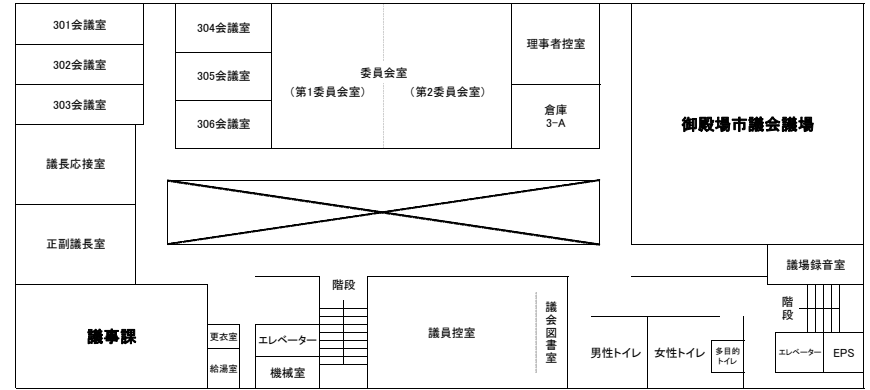

御殿場市役所東館案内図（令和8年4月1日現在）

【東館1階】

【東館3階】

【東館2階】

【東館4階】