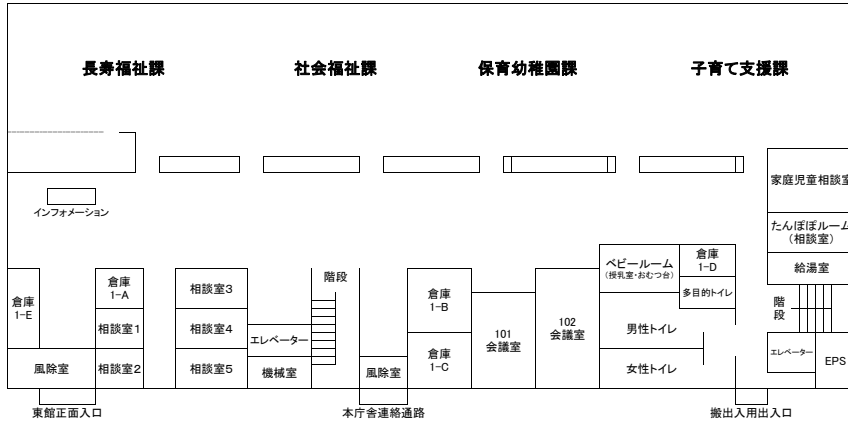

御殿場市役所東館案内図（令和8年4月1日現在）

【東館1階】

【東館3階】

【東館2階】

【東館4階】