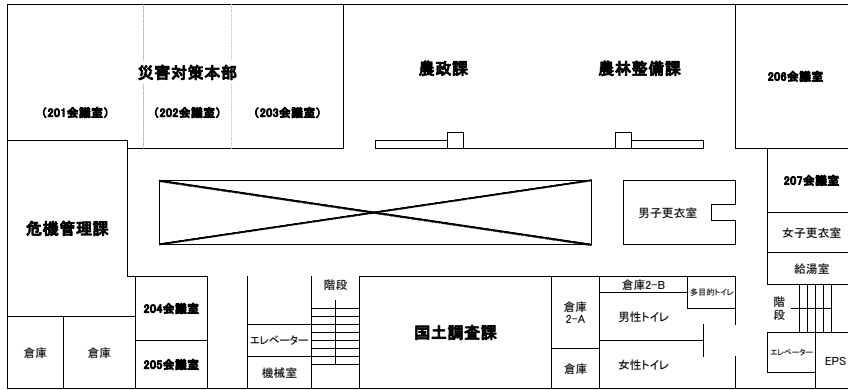

御殿場市役所東館案内図（令和8年4月1日現在）

【東館1階】

【東館3階】

【東館2階】

【東館4階】