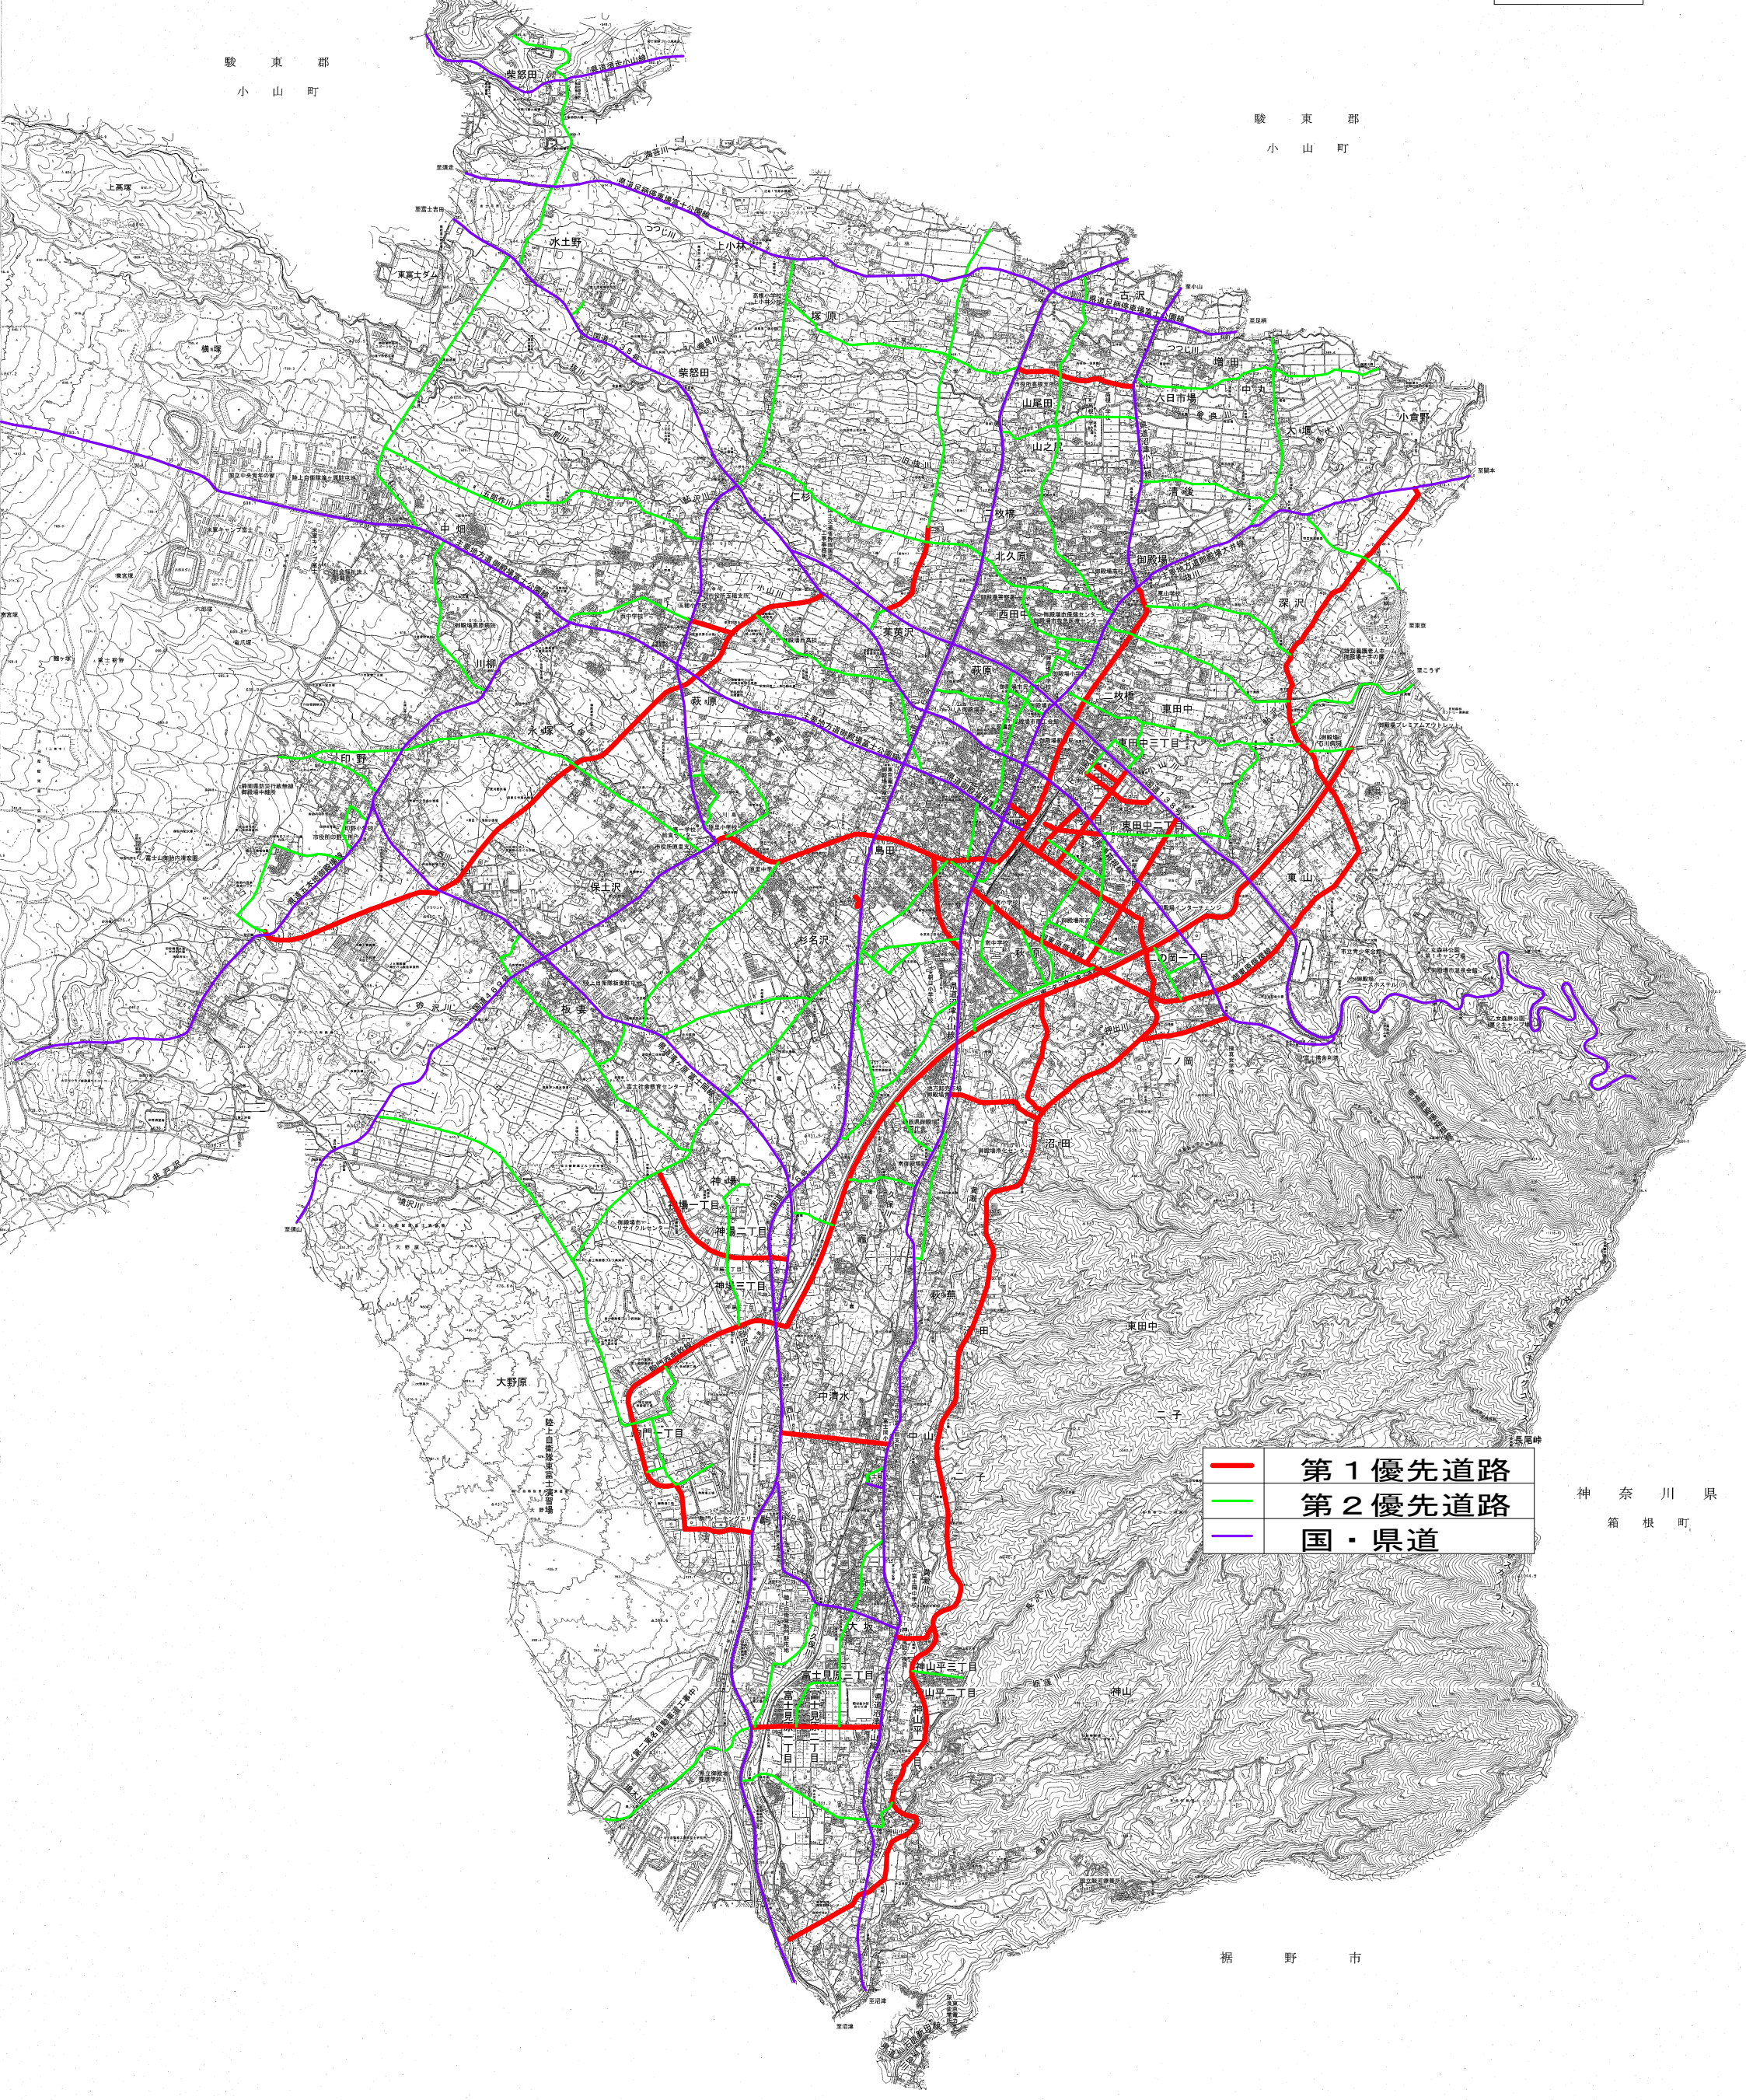

除雪優先路線

図 1

駿 東 郡
小 山 町

駿 東 郡
小 山 町

- 第 1 優先道路
- 第 2 優先道路
- 国・県道

神 奈 川 県
箱 根 町

裾 野 市