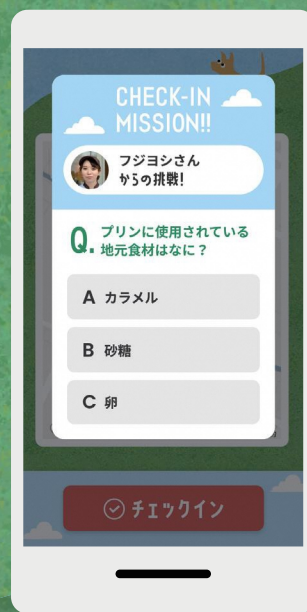

あなたのお気に入りのスポットを、もっと多くの方に知ってもらいませんか?
みんなの推しスポットを決める「御殿場ソウルスポット総選挙2023」を開催します。
イチ推しの「ソウルスポット」がテレビやラジオで紹介されるかも。

投票方法

STEP 1

QRコードから
サイトにアクセス

STEP 2

「御殿場」エリアを選択

STEP 3

「総選挙2023」が付いてる
ソウルスポットをチェック

STEP 4

お気に入りが見つかったら
「推しスポット」ボタンで投票

主催

御殿場市
GOTEMBA CITY

おもしろいほうの未来へ。

Connect with Local

COLO

RESPECT YOU, *au*

COLOサイトにアクセス

ソウルな御殿場を楽しもう!

COLOは、ジモトの方たちといっしょに、
ジモトの愛すべきソウルスポットを紹介するサービスです。

?

ソウルスポットとは?

ジモトにはその地域ならではのソウルフードならぬ、ソウルスポットがあります。ソウルスポットには愛すべきストーリーがあり、地域と人を育ててきた、ジモトの方たちが愛する地域特有の場所です。

① 地域のソウルスポットを知ろう

② ソウルスポットに行ってみよう

③ ソウルスポットを楽しもう

ジモトの方たちを育ててきた、
ジモトの愛すべき、様々な
ソウルスポットの情報を知ろう!

ジモトの方たちのおすすめのスポットや
コースを参考に、実際に
ソウルスポットに行ってみよう!

ソウルスポットにチェックイン
して、ミッションに挑戦しよう。
ジモトの方たちにも聞いてみて!

創造ビジネス科の勝又さん、室岡さん、石川さん、瀬戸さん

ジモトの高校とコラボレーション

御殿場高校の生徒といっしょに、
ジモトの方々が愛する御殿場の「ソウルスポット」や
「ソウルスポットめぐり」コースを作りました!