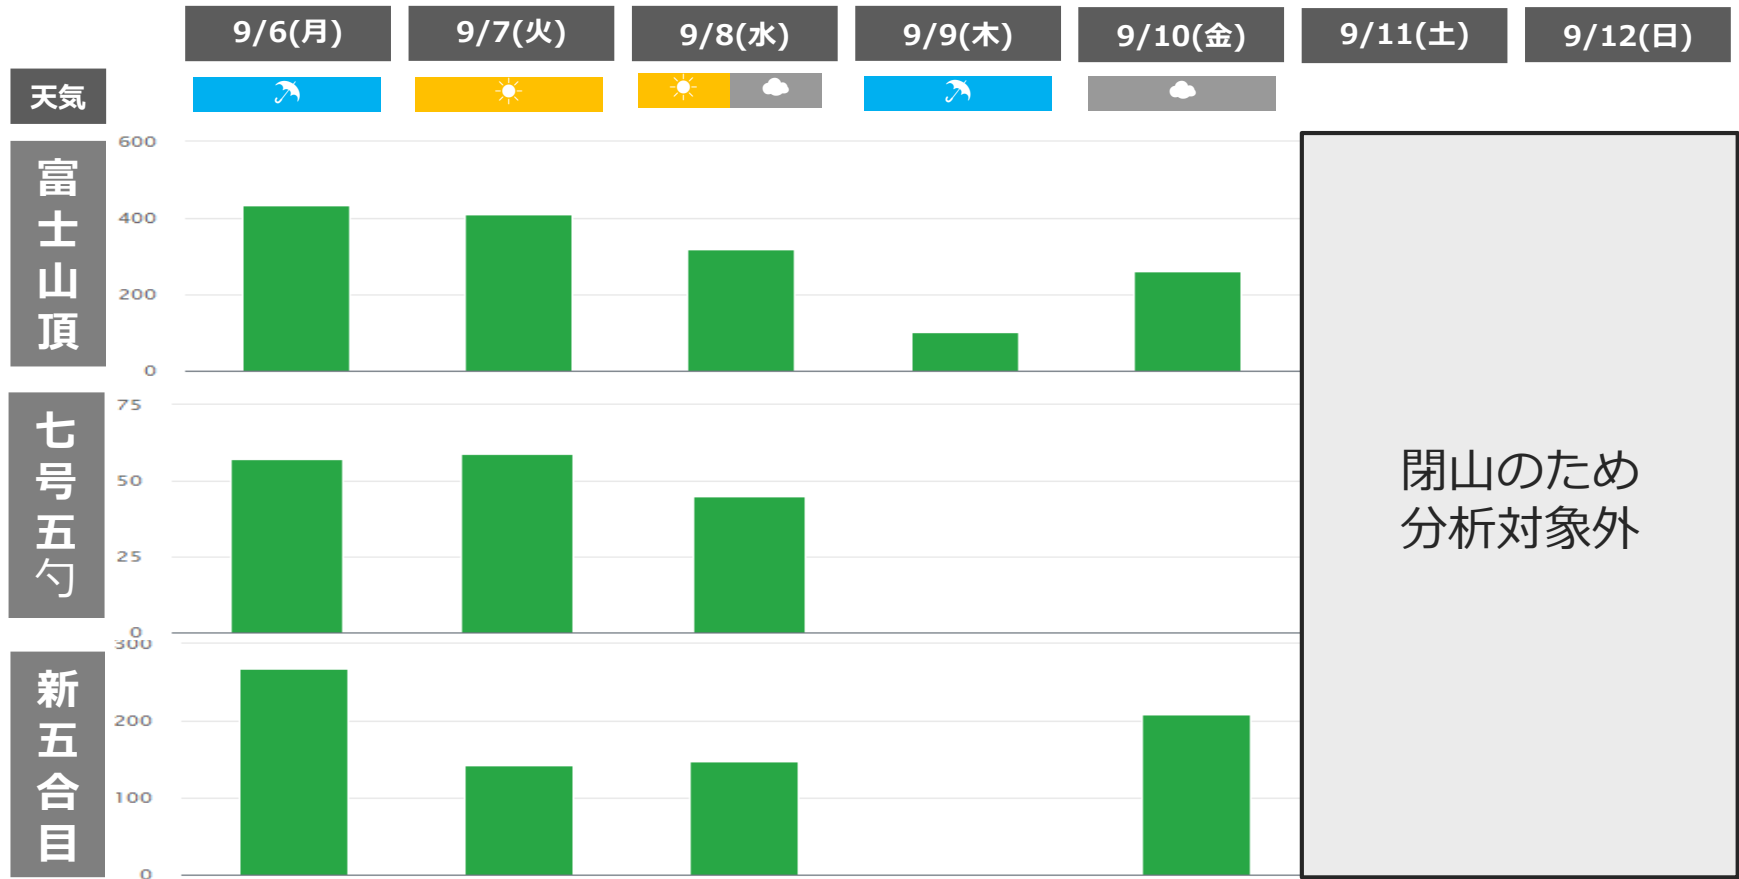

富士山来訪者 動態調査レポート

2021年9月6日(月)-9月10日(金)

KDDI株式会社

Tomorrow, Together

KDDI

富士山各スポット 日別レポート

日別レポート 来訪人数 サマリ(2021年9月6日-9月10日)

9月6日(月) 来訪者数・時間帯別分析

来訪人数(昨日対比)

富士山頂

433人

前日対比-48.0%

七号五勺

57人

前日対比:-40.0%

新五合目

268人

前日対比:-30.4%

時間帯別

天気

※プライバシーの観点から少数値のカテゴリは非表示(0と表示)

※前日比のデータについては、休日と平日のデータの比較となる際には、非常に大きな数値となっている場合があります。ご注意ください。

※七号五勺は登山道中のため滞留が起こりやすく、他スポットと比較しデータが少ない傾向にあります

9月7日(火)来訪者数・時間帯別分析