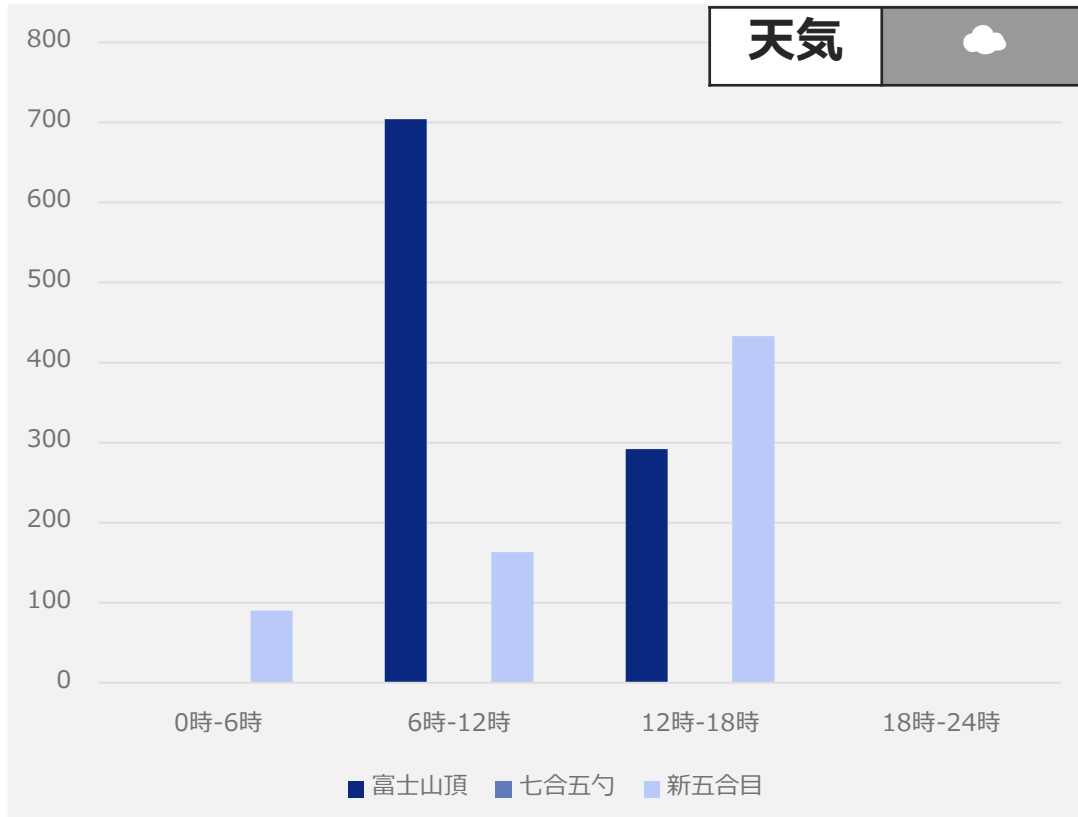

9月10日(金)来訪者数・時間帯別分析

来訪人数(昨日対比)

富士山頂

262人

前日対比:+159.4%

七号五勺

0人

前日対比:-

新五合目

209人

前日対比:-

時間帯別

天気

※プライバシーの観点から少数値のカテゴリは非表示(0と表示)

※前日比のデータについては、休日と平日のデータの比較となる際には、非常に大きな数値となっている場合があります。ご注意ください。

※七号五勺は登山道中のため滞留が起こりやすく、他スポットと比較しデータが少ない傾向にあります