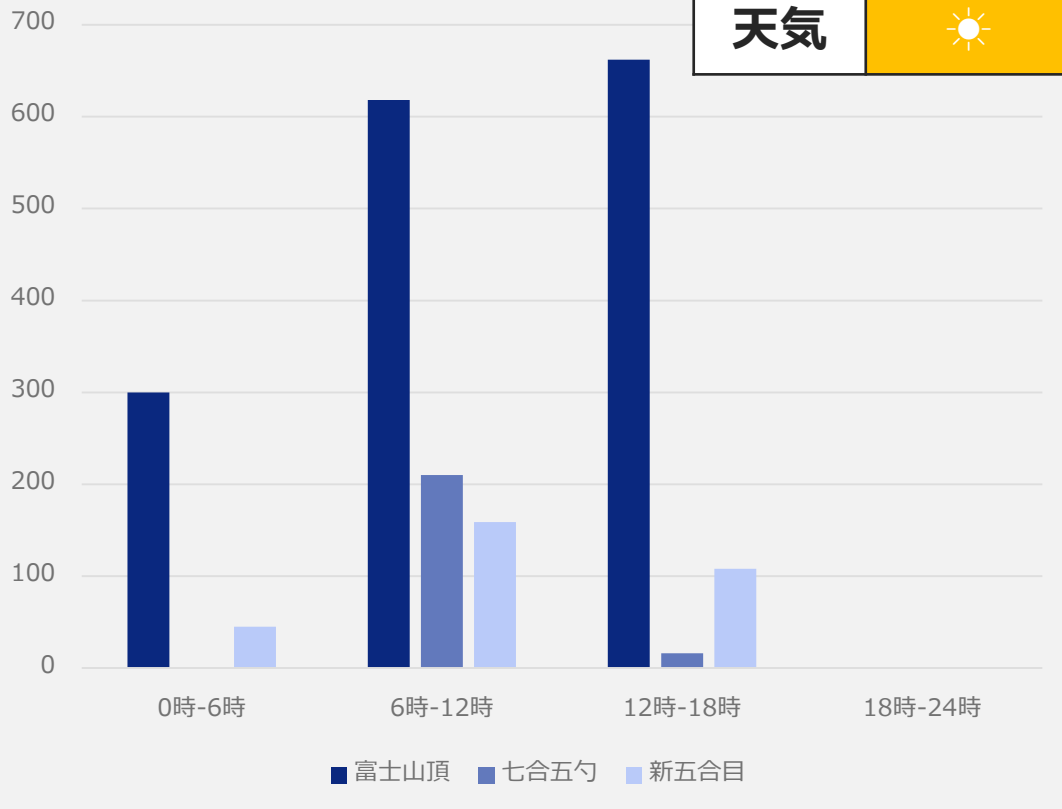

268人

前日対比:-30.4%

時間帯別

天気

※プライバシーの観点から少数値のカテゴリは非表示(0と表示)

※前日比のデータについては、休日と平日のデータの比較となる際には、非常に大きな数値となっている場合があります。ご注意ください。

※七号五勺は登山道中のため滞留が起こりやすく、他スポットと比較しデータが少ない傾向にあります

9月7日(火)来訪者数・時間帯別分析

来訪人数(昨日対比)

富士山頂

411人

前日対比:-5.1%

七号五勺

59人

前日対比:3.5%

新五合目

142人

前日対比:-47.0%

時間帯別

天気

※プライバシーの観点から少数値のカテゴリは非表示(0と表示)

※前日比のデータについては、休日と平日のデータの比較となる際には、非常に大きな数値となっている場合があります。ご注意ください。

※七号五勺は登山道中のため滞留が起こりやすく、他スポットと比較しデータが少ない傾向にあります

9月8日(水)来訪者数・時間帯別分析