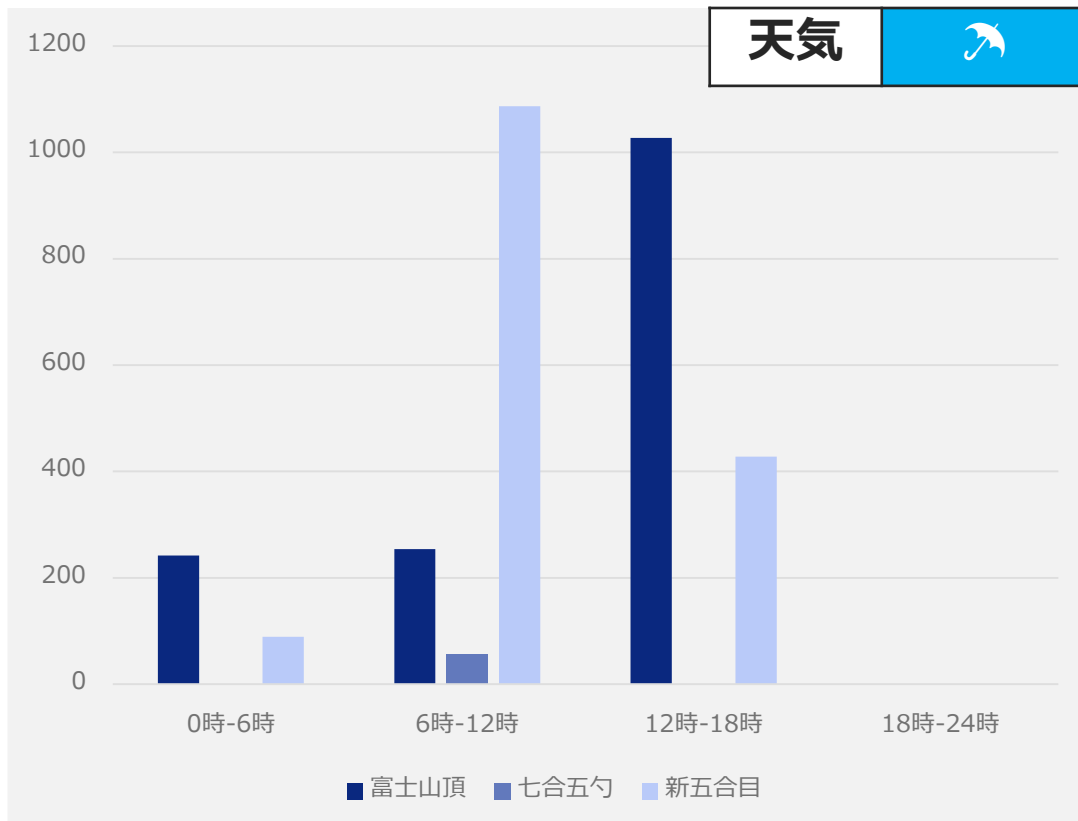

来訪人数(昨日対比)

富士山頂

433人

前日対比-48.0%

七号五勺

57人

前日対比:-40.0%

新五合目

268人

前日対比:-30.4%

時間帯別

天気

※プライバシーの観点から少数値のカテゴリは非表示(0と表示)

※前日比のデータについては、休日と平日のデータの比較となる際には、非常に大きな数値となっている場合があります。ご注意ください。

※七号五勺は登山道中のため滞留が起こりやすく、他スポットと比較しデータが少ない傾向にあります

9月7日(火)来訪者数・時間帯別分析