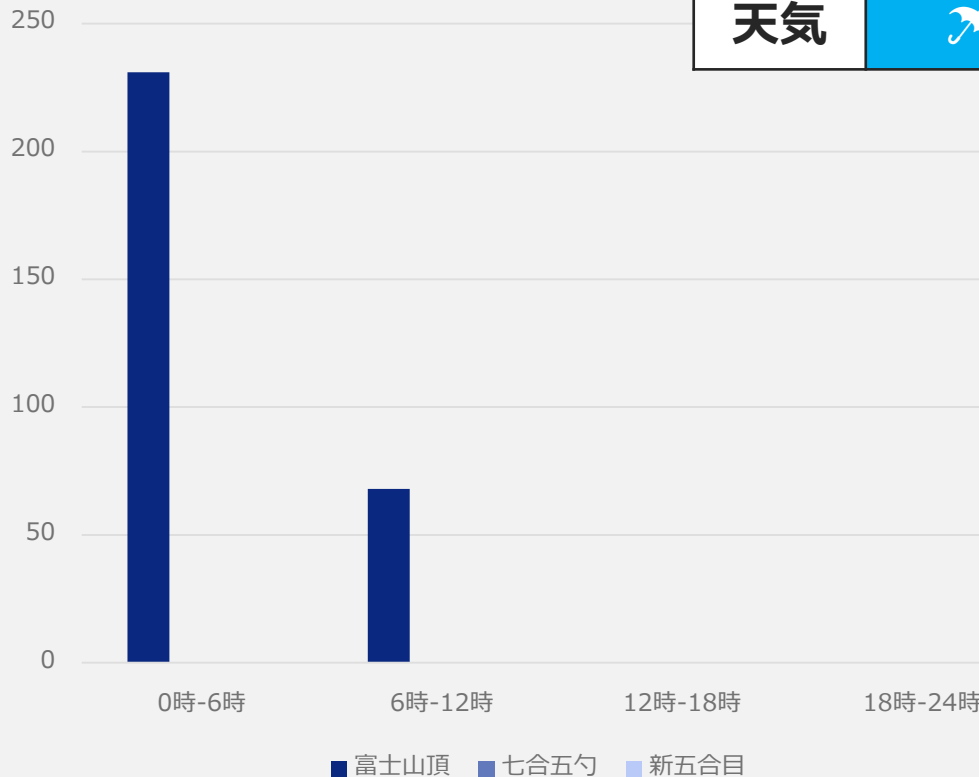

148人

前日対比:+4.2%

時間帯別

※プライバシーの観点から少数値のカテゴリは非表示(0と表示)

※前日比のデータについては、休日と平日のデータの比較となる際には、非常に大きな数値となっている場合があります。ご注意ください。

※七号五勺は登山道中のため滞留が起こりやすく、他スポットと比較しデータが少ない傾向にあります

9月9日(木)来訪者数・時間帯別分析

来訪人数(昨日対比)

富士山頂

101人

前日対比:-68.2%

七号五勺

0人

前日対比:-100.0%

新五合目

0人

前日対比:-100.0%

時間帯別

天気

※プライバシーの観点から少数値のカテゴリは非表示(0と表示)

※前日比のデータについては、休日と平日のデータの比較となる際には、非常に大きな数値となっている場合があります。ご注意ください。

※七号五勺は登山道中のため滞留が起こりやすく、他スポットと比較しデータが少ない傾向にあります

9月10日(金)来訪者数・時間帯別分析

来訪人数(昨日対比)