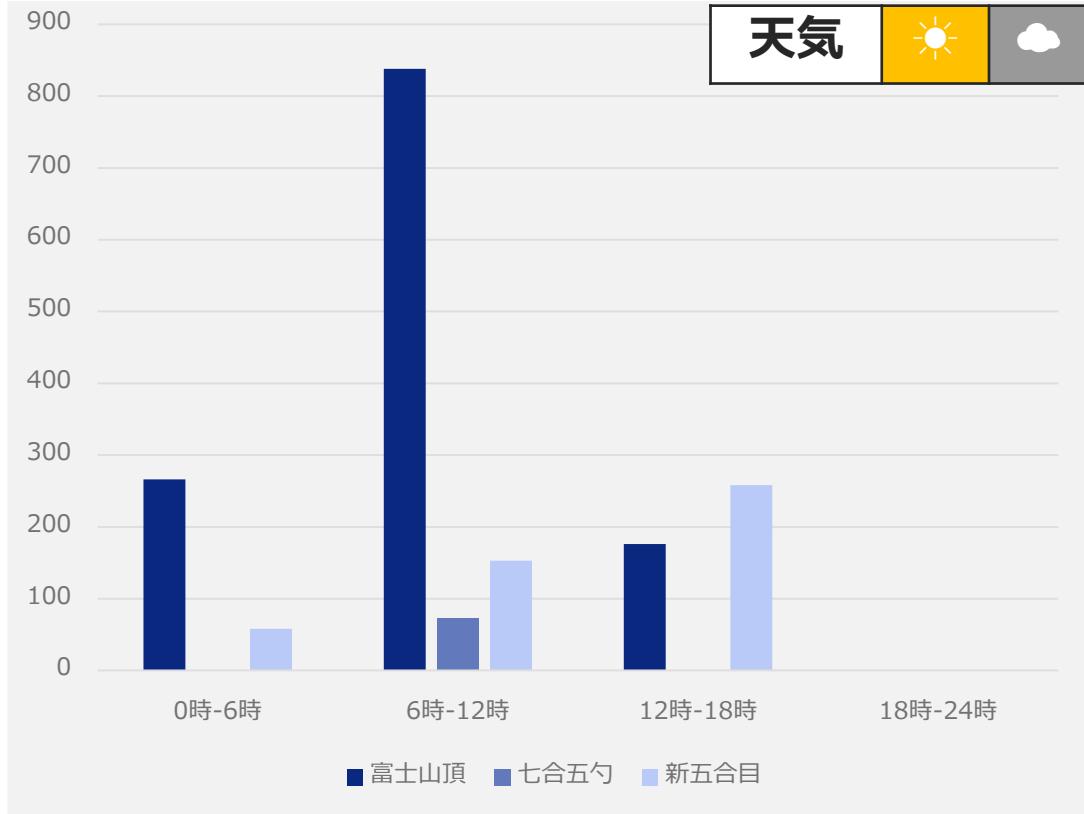

142人

前日対比:-47.0%

時間帯別

天気

※プライバシーの観点から少数値のカテゴリは非表示(0と表示)

※前日比のデータについては、休日と平日のデータの比較となる際には、非常に大きな数値となっている場合があります。ご注意ください。

※七号五勺は登山道中のため滞留が起こりやすく、他スポットと比較しデータが少ない傾向にあります

9月8日(水)来訪者数・時間帯別分析

来訪人数(昨日対比)

富士山頂

318人

前日対比:-22.6%

七号五勺

45人

前日対比:-23.7%

新五合目

148人

前日対比:+4.2%

時間帯別

※プライバシーの観点から少数値のカテゴリは非表示(0と表示)

※前日比のデータについては、休日と平日のデータの比較となる際には、非常に大きな数値となっている場合があります。ご注意ください。

※七号五勺は登山道中のため滞留が起こりやすく、他スポットと比較しデータが少ない傾向にあります

9月9日(木)来訪者数・時間帯別分析

来訪人数(昨日対比)