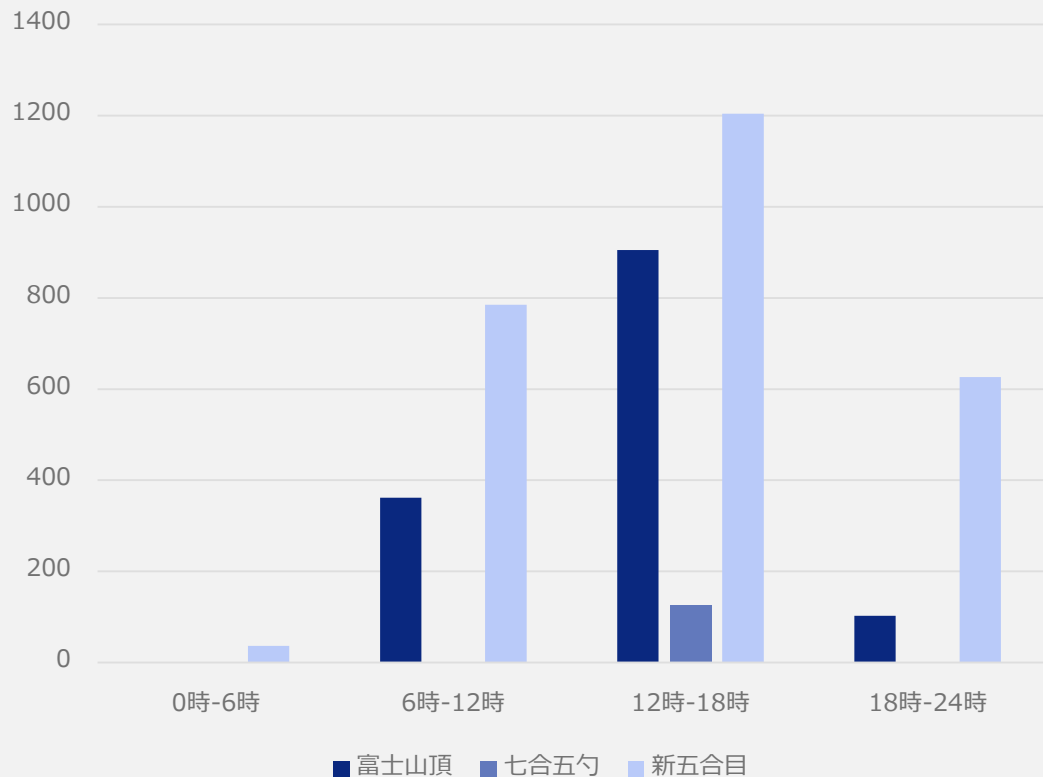

# 7月10日(土) 来訪者数・時間帯別分析

## 来訪人数(昨日対比)

富士山頂

393人

前日対比:-

七号五勺

66人

前日対比:-

新五合目

499人

前日対比:-

## 時間帯別

※プライバシーの観点から少数値のカテゴリは非表示(0と表示)

※前日比のデータについては、休日と平日のデータの比較となる際には、非常に大きな数値となっている場合があります。ご注意ください。

※七号五勺は登山道中のため滞留が起こりやすく、他スポットと比較しデータが少ない傾向にあります