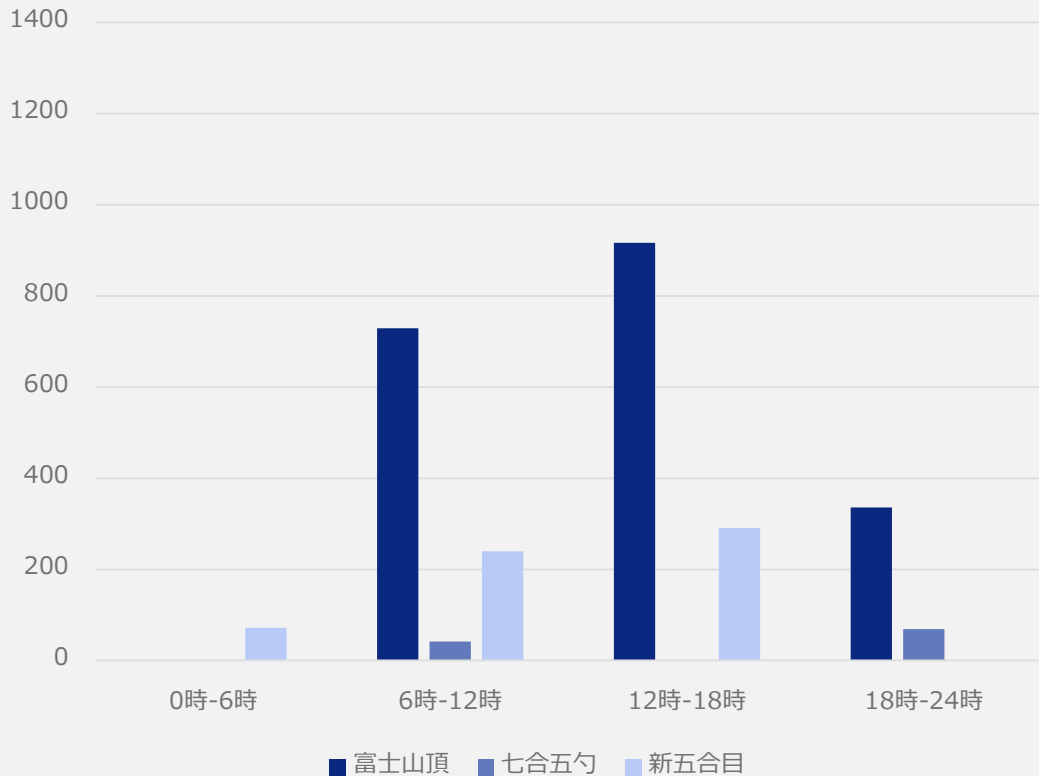

7月11日(日)来訪者数・時間帯別分析

来訪人数(昨日対比)

富士山頂

371人

前日対比:-5.6%

七号五勺

63人

前日対比:-4.6%

新五合目

233人

前日対比:-53.3%

時間帯別

※プライバシーの観点から少数値のカテゴリは非表示(0と表示)

※前日比のデータについては、休日と平日のデータの比較となる際には、非常に大きな数値となっている場合があります。ご注意ください。

※七号五勺は登山道中のため滞留が起こりやすく、他スポットと比較しデータが少ない傾向にあります