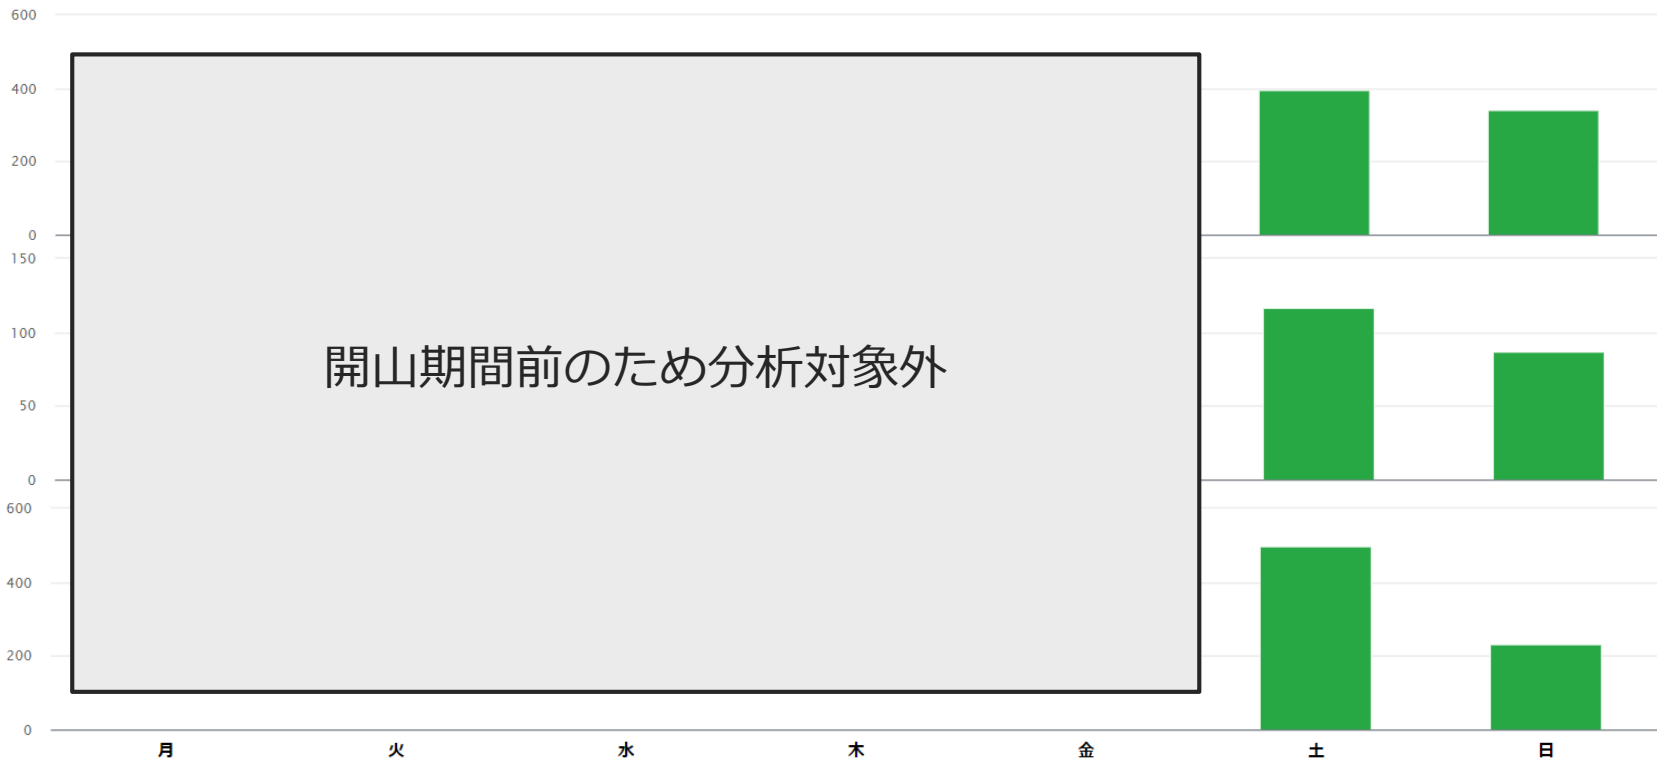

日別レポート 来訪人数 サマリ(2021年7月10日-11日)

7/5(月)

7/6(火)

7/7(水)

7/8(木)

7/9(金)

7/10(土)

7/11(日)

富士山頂

七号五勺

新五合目

※プライバシーの観点から10人未満のカテゴリは非表示