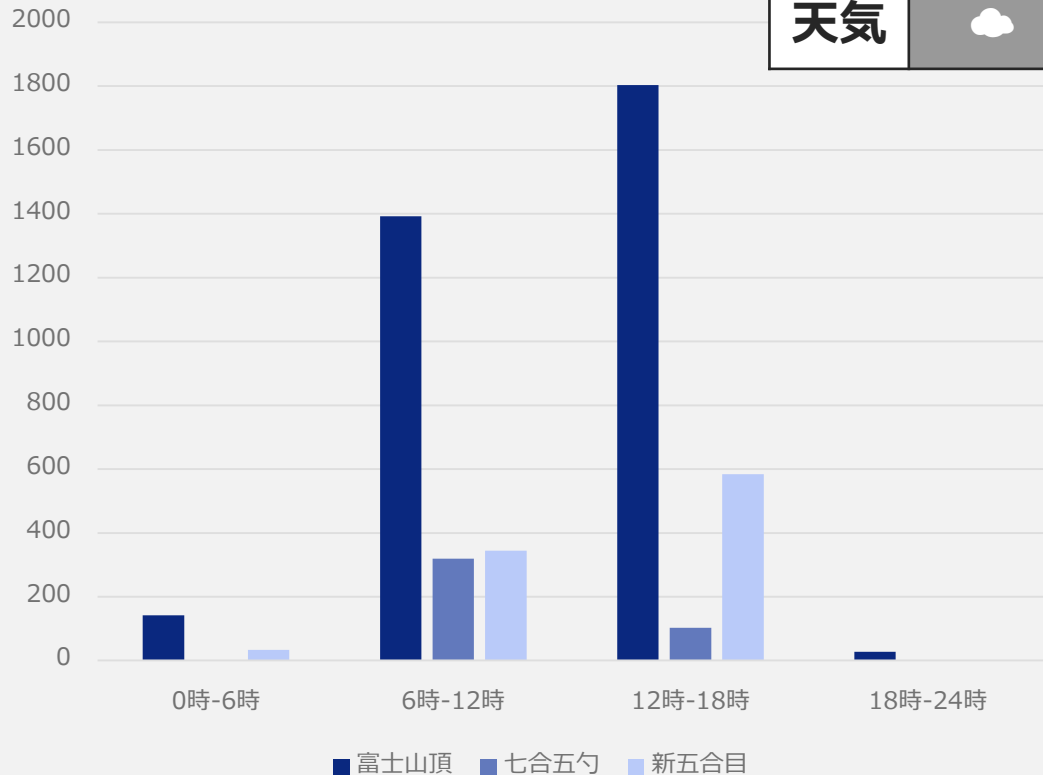

※前日比のデータについては、休日と平日のデータの比較となる際には、非常に大きな数値となっている場合があります。ご注意ください。

※七号五勺は登山道中のため滞留が起こりやすく、他スポットと比較しデータが少ない傾向にあります

7月25日(日)来訪者数・時間帯別分析

来訪人数(昨日対比)

富士山頂

711人

前日対比:-36.9%

七号五勺

220人

前日対比:-13.4%

新五合目

347人

前日対比:+11.6%

時間帯別

天気

※プライバシーの観点から少数値のカテゴリは非表示(0と表示)