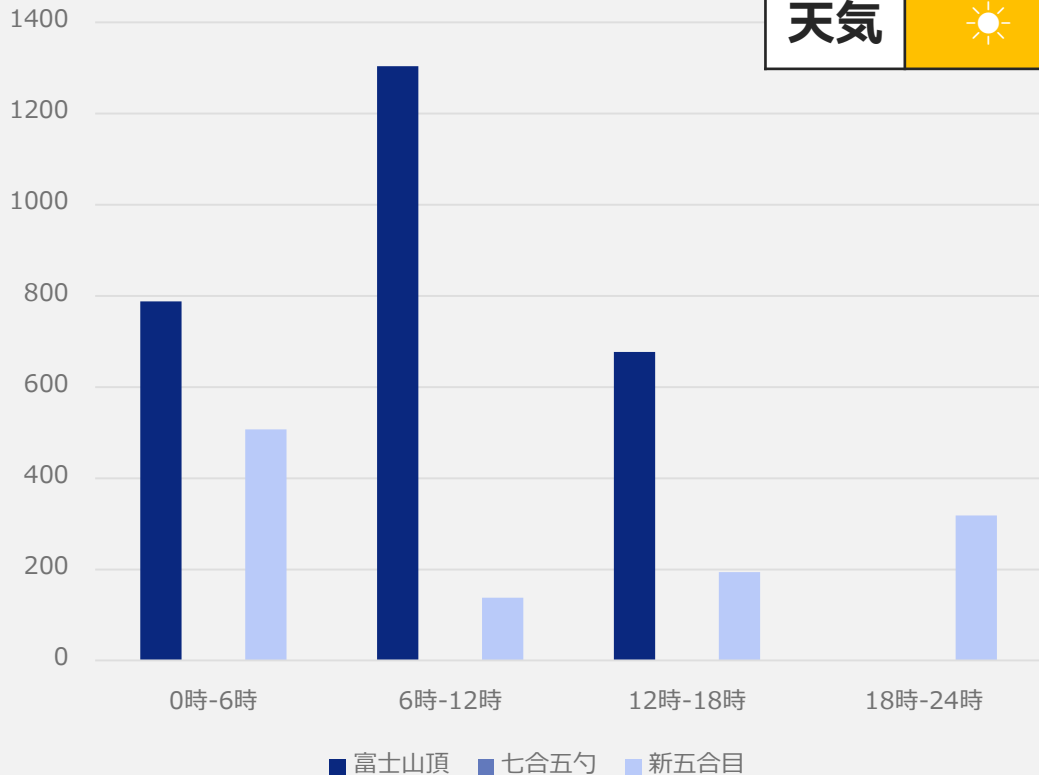

※サンプル僅少のため非開示

前日対比:-%

新五合目

391人

前日対比:+376.8%

時間帯別

天気

※プライバシーの観点から少数値のカテゴリは非表示(0と表示)

※前日比のデータについては、休日と平日のデータの比較となる際には、非常に大きな数値となっている場合があります。ご注意ください。

※七号五勺は登山道中のため滞留が起こりやすく、他スポットと比較しデータが少ない傾向にあります

7月22日(木・祝)来訪者数・時間帯別分析

来訪人数(昨日対比)

富士山頂

1,513人

前日対比:+173.6%

七号五勺