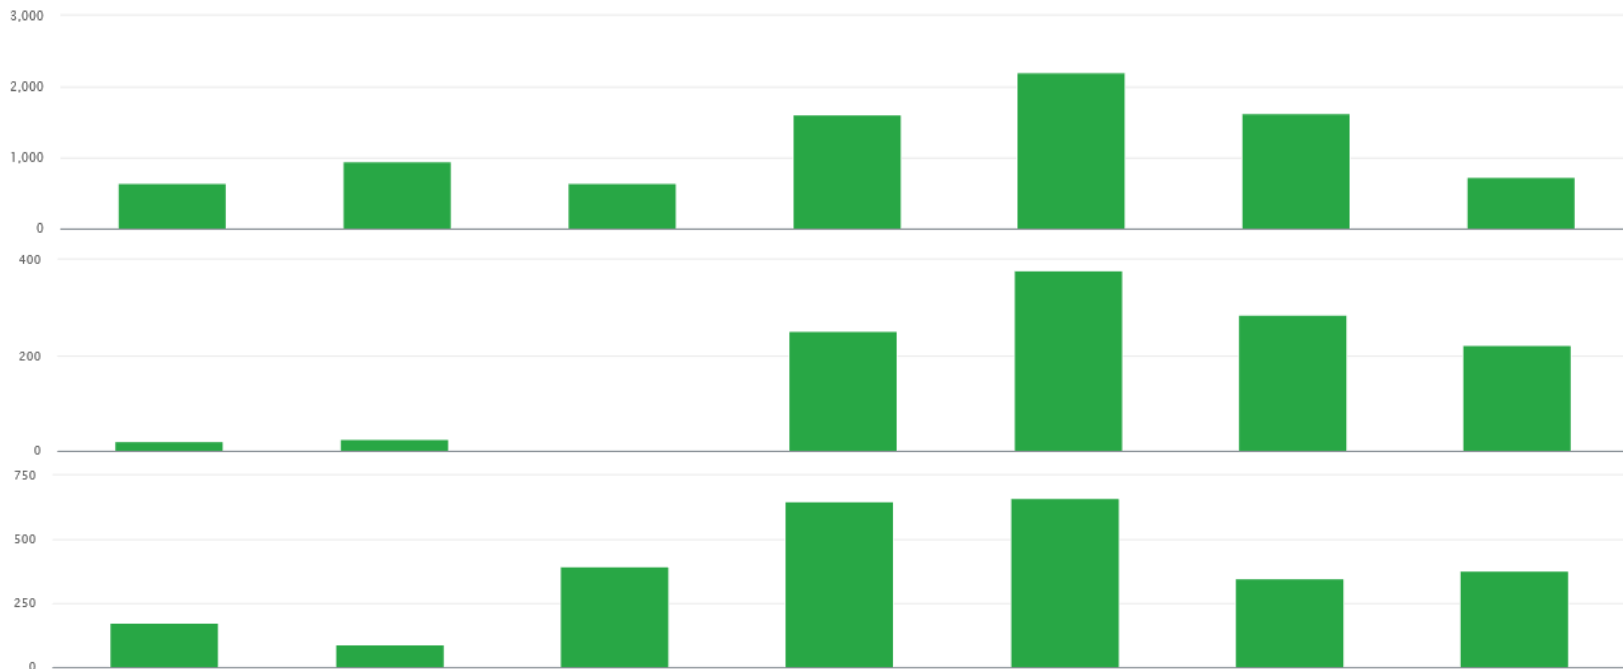

新五合目

※プライバシーの観点から10人未満のカテゴリは非表示

7月19日(月) 来訪者数・時間帯別分析

来訪人数(昨日対比)

富士山頂

509人

前日対比:-28.7%

七号五勺

20人

前日対比:0.0%

新五合目

173人

前日対比:-63.6%

時間帯別

※プライバシーの観点から少数値のカテゴリは非表示(0と表示)

※前日比のデータについては、休日と平日のデータの比較となる際には、非常に大きな数値となっている場合があります。ご注意ください。