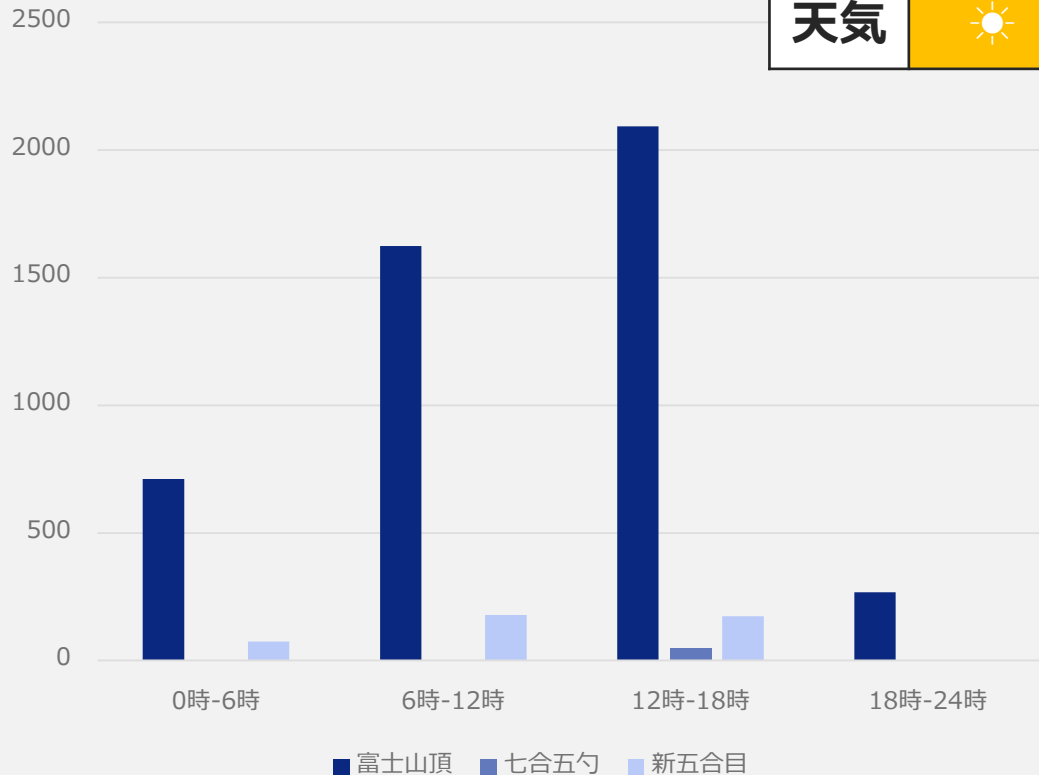

前日対比:25.0%

新五合目

82人

前日対比:-52.6%

時間帯別

天気

※プライバシーの観点から少数値のカテゴリは非表示(0と表示)

※前日比のデータについては、休日と平日のデータの比較となる際には、非常に大きな数値となっている場合があります。ご注意ください。

※七号五勺は登山道中のため滞留が起こりやすく、他スポットと比較しデータが少ない傾向にあります

7月21日(水)来訪者数・時間帯別分析

来訪人数(昨日対比)

富士山頂

553人

前日対比:-38.2%

七号五勺

-人

※サンプル僅少のため非開示

前日対比:-%

新五合目

391人

前日対比:+376.8%

時間帯別

天気

※プライバシーの観点から少数値のカテゴリは非表示(0と表示)