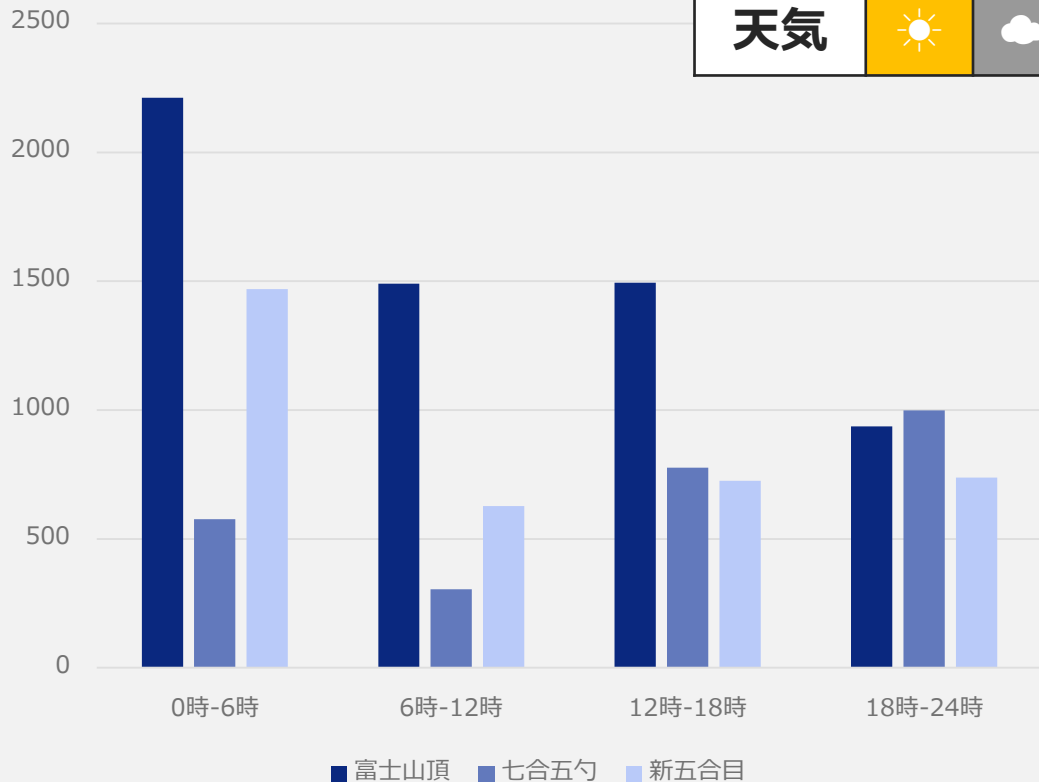

251人

前日対比:-%

新五合目

651人

前日対比:+66.5%

時間帯別

天気

※プライバシーの観点から少数値のカテゴリは非表示(0と表示)

357人

前日対比:+42.2%

新五合目

668人

前日対比:+2.6%

時間帯別

天気

※プライバシーの観点から少数値のカテゴリは非表示(0と表示)