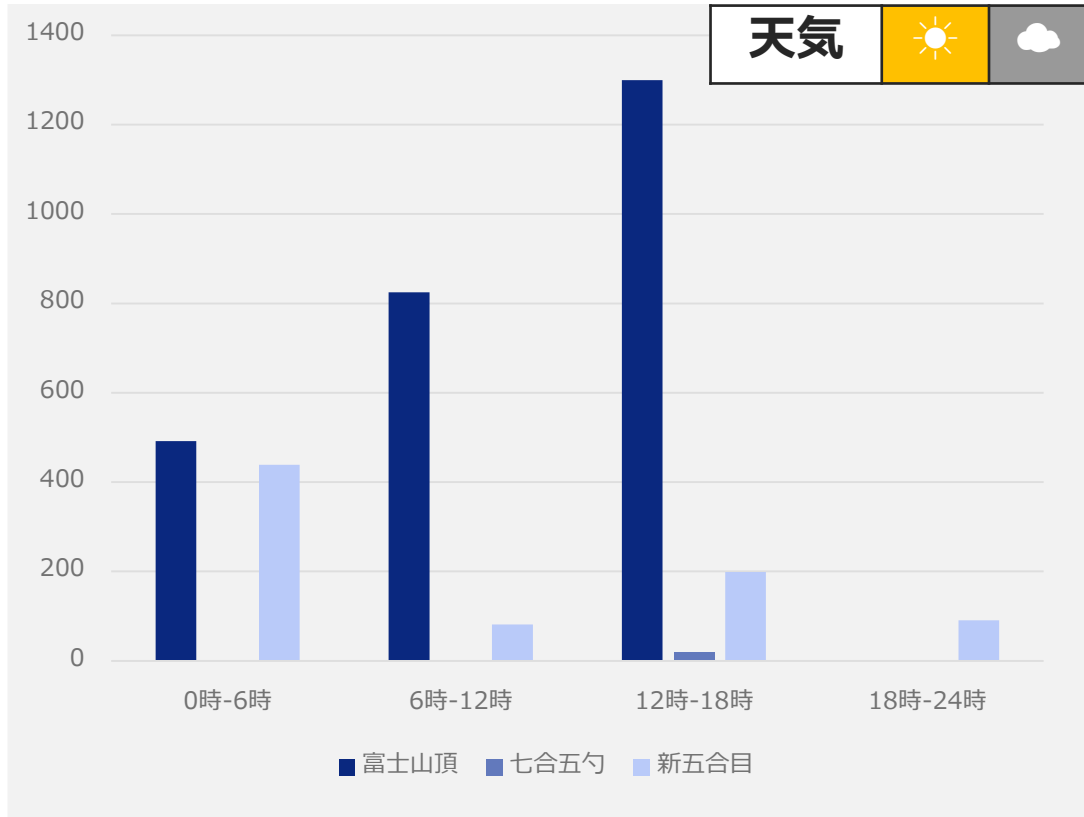

新五合目

※プライバシーの観点から10人未満のカテゴリは非表示

7月19日(月) 来訪者数・時間帯別分析

来訪人数(昨日対比)

富士山頂

509人

前日対比:-28.7%

七号五勺

20人

前日対比:0.0%

新五合目

173人

前日対比:-63.6%

時間帯別

※プライバシーの観点から少数値のカテゴリは非表示(0と表示)

※前日比のデータについては、休日と平日のデータの比較となる際には、非常に大きな数値となっている場合があります。ご注意ください。

※七号五勺は登山道中のため滞留が起こりやすく、他スポットと比較しデータが少ない傾向にあります

7月20日(火)来訪者数・時間帯別分析

来訪人数(昨日対比)

富士山頂

895人

前日対比:+75.8%

七号五勺

25人

前日対比:25.0%

新五合目

82人

前日対比:-52.6%

時間帯別

天気

※プライバシーの観点から少数値のカテゴリは非表示(0と表示)

※前日比のデータについては、休日と平日のデータの比較となる際には、非常に大きな数値となっている場合があります。ご注意ください。