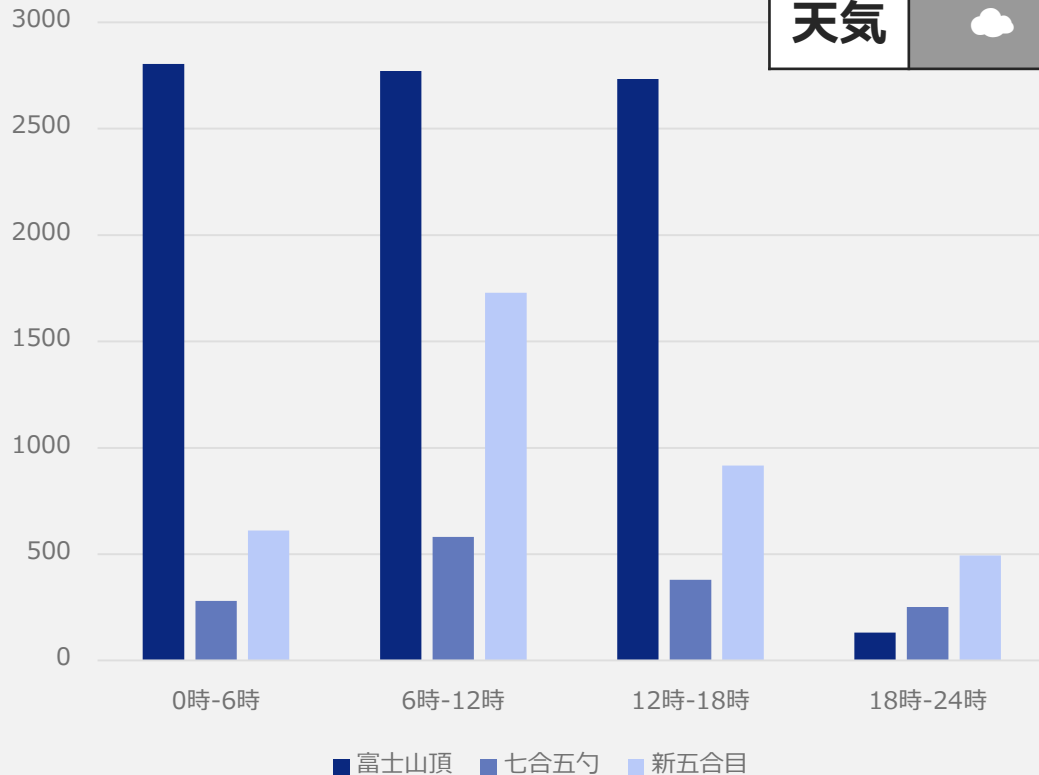

357人

前日対比:+42.2%

新五合目

668人

前日対比:+2.6%

時間帯別

天気

※プライバシーの観点から少数値のカテゴリは非表示(0と表示)

※前日比のデータについては、休日と平日のデータの比較となる際には、非常に大きな数値となっている場合があります。ご注意ください。

※七号五勺は登山道中のため滞留が起りやすく、他スポットと比較しデータが少ない傾向にあります

7月24日(土)来訪者数・時間帯別分析

来訪人数(昨日対比)

富士山頂

1126人

前日対比:-38.5%

七号五勺

254人

前日対比:-28.9%

新五合目

311人

前日対比:-53.4%

時間帯別

天気

※プライバシーの観点から少数値のカテゴリは非表示(0と表示)