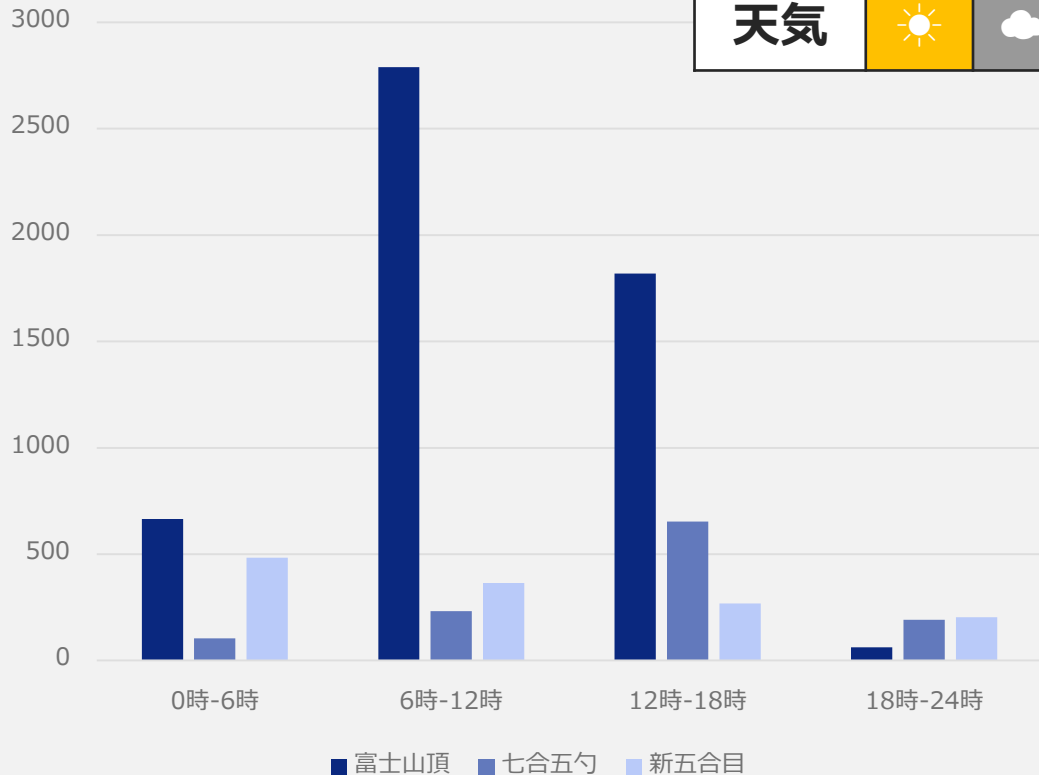

※前日比のデータについては、休日と平日のデータの比較となる際には、非常に大きな数値となっている場合があります。ご注意ください。

※七号五勺は登山道中のため滞留が起りやすく、他スポットと比較しデータが少ない傾向にあります

7月24日(土)来訪者数・時間帯別分析

来訪人数(昨日対比)

富士山頂

1126人

前日対比:-38.5%

七号五勺

254人

前日対比:-28.9%

新五合目

311人

前日対比:-53.4%

時間帯別

天気

※プライバシーの観点から少数値のカテゴリは非表示(0と表示)

※前日比のデータについては、休日と平日のデータの比較となる際には、非常に大きな数値となっている場合があります。ご注意ください。

※七号五勺は登山道中のため滞留が起こりやすく、他スポットと比較しデータが少ない傾向にあります

7月25日(日)来訪者数・時間帯別分析

来訪人数(昨日対比)

富士山頂

711人

前日対比:-36.9%

七号五勺

220人

前日対比:-13.4%

新五合目

347人

前日対比:+11.6%

時間帯別

天気

※プライバシーの観点から少数値のカテゴリは非表示(0と表示)